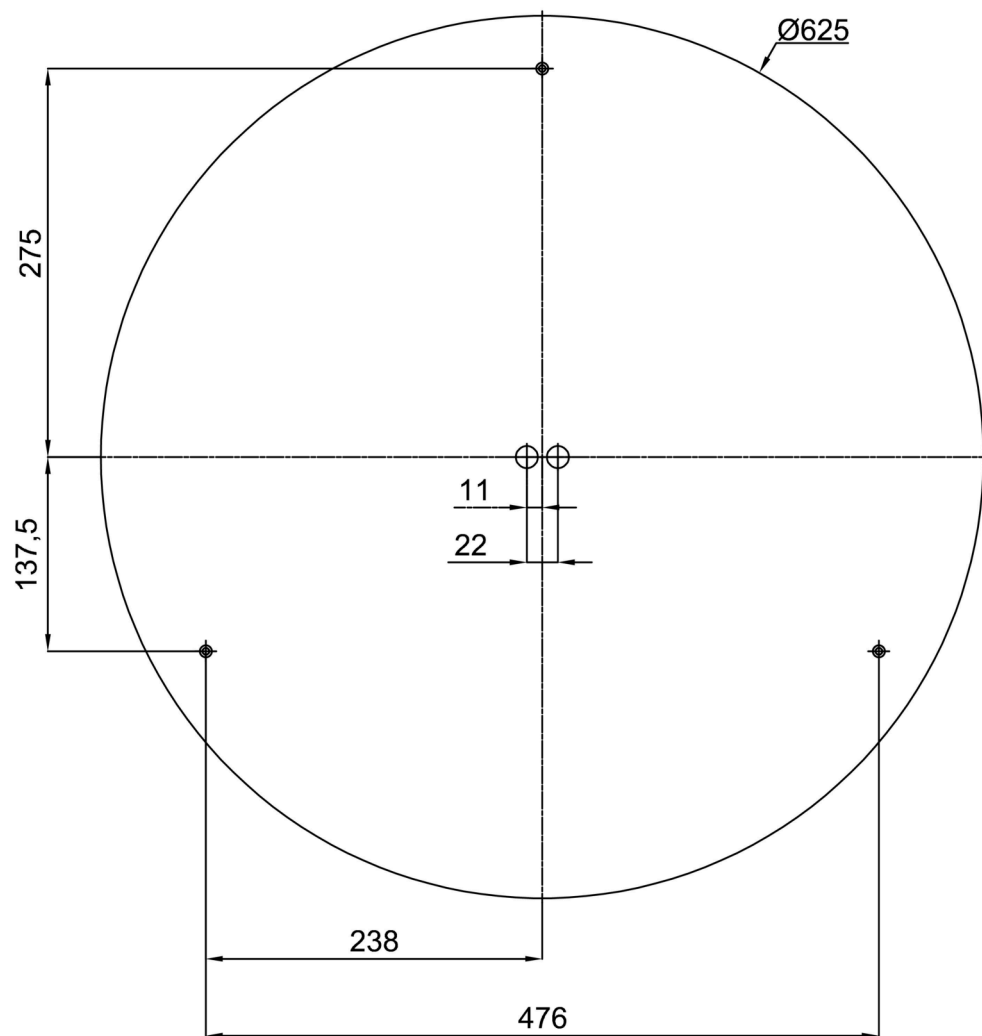

Technická data

Typy svítidel	Nouzové kombinované
Typ montáže	přisazené
Materiál základny	ocel
Materiál stínidla	plastové opálové (FO) s kovovým límcem
Barva základny	černá Ral9005
Barva stínidla	bílá - černá
Držení stínidla	sklapovací systém
Umístění montáže	strop/stěna
Šířka	645 mm
Délka	645 mm
Výška	80 mm
Průměr	ø 645 mm
Montážní otvor	2xø5mm
Kabelový vstup	2xø16mm
Provozní teplota	od -20°C do +30°C

Montážní rozměry:

Doplňkový sortiment:

Stínidlo

Kód produktu	Název	Barva	Obrázek	Rozkres
20730	F04C	bílá - černá		