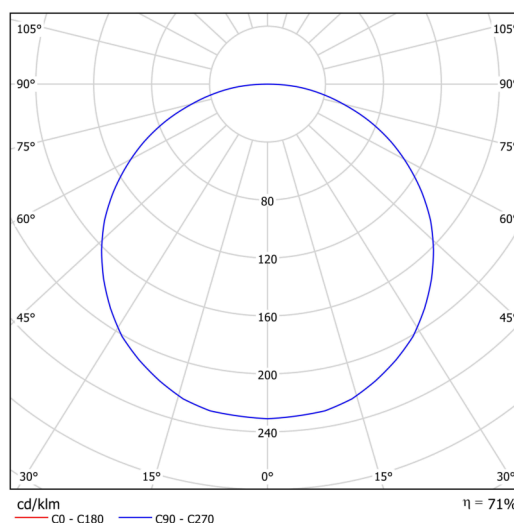

Světelná data

Světelný tok svítidla	7470 lm
Světelný tok zdroje	10520 lm
Světelný tok zdroje v nouzovém režimu	200 lm
Teplota chromatičnosti	3000 K
Životnost LED L80/B10	100000 hod
CRI	Ra80
MacAdam	3
Fotobiologická bezpečnost svítidla dle EN 62471 (Blue light hazard)	Risk group 0

Eulum data pro výpočtové programy jsou k dispozici na www.osmont.cz.