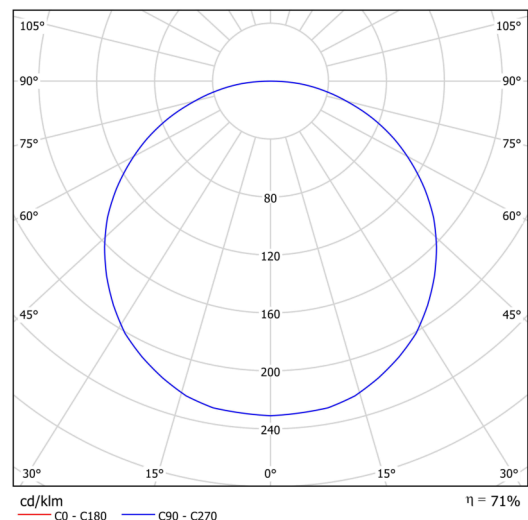

Světelná data

Fotobiologická bezpečnost svítidla dle EN 62471 (Blue light hazard)	Risk group 0

Eulum data pro výpočtové programy jsou k dispozici na www.osmont.cz.