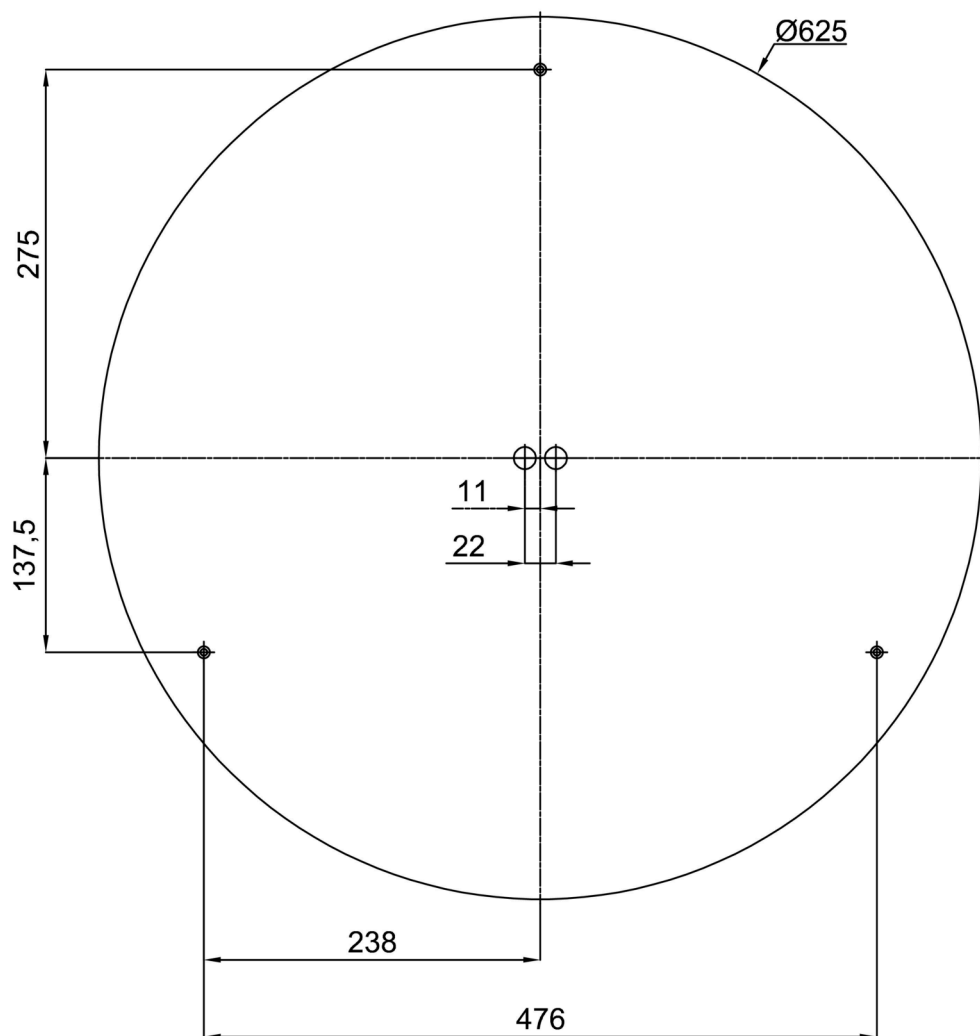

TECHNICKÝ LIST

Logistická data

EAN	8591728229085
Hmotnost NTT0	5 Kg
Hmotnost BTTO	6 Kg
Počet kartonů	1 ks
Záruka*	60 měsíců

*U akumulátorů je poskytována záruka v délce 36 měsíců od data prodeje.

Montážní rozměry: