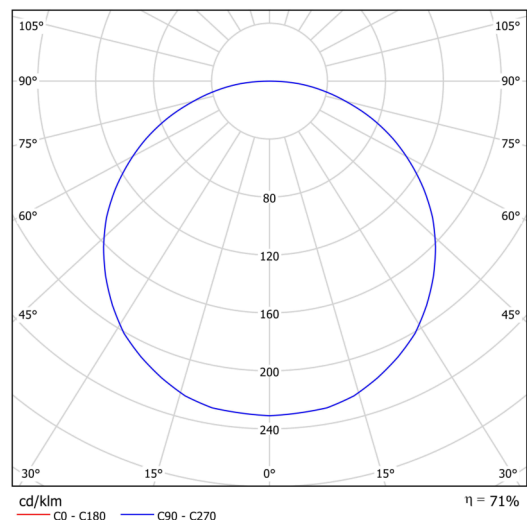

Technická data

Typy svítidel	Klasické on/off
Typ montáže	přisazené
Materiál základny	ocel
Materiál stínidla	plastové opálové (FO) s kovovým límcem
Barva základny	bílá Ral9003
Barva stínidla	bílá
Držení stínidla	sklápovací systém
Umístění montáže	strop/stěna
Šířka	645 mm
Délka	645 mm
Výška	80 mm
Průměr	ø 645 mm
Montážní otvor	2xø5mm
Kabelový vstup	2xø16mm
Provozní teplota	od -20°C do +30°C

Elektrická data

Příkon	4x25 W
Stupeň krytí	IP40
Objímka	E27
Svorkovnice	zacvakávací

Světelná data

Fotobiologická bezpečnost svítidla dle EN 62471 (Blue light hazard)	Risk group 0
---	--------------

Eulum data pro výpočtové programy jsou k dispozici na www.osmont.cz.