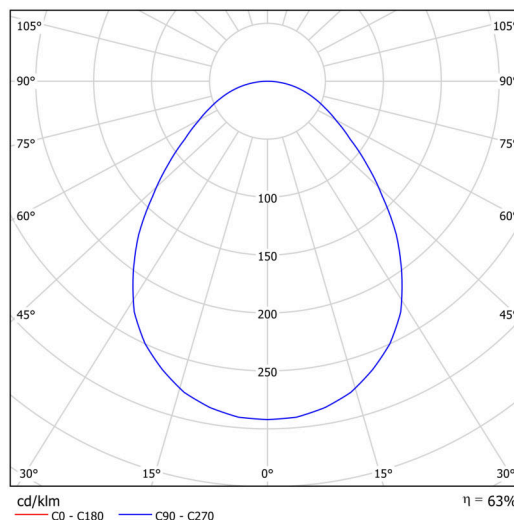

Světelné

Světelný tok svítidla	4920 lm
Světelný tok zdroje	8070 lm
Měrný výkon	102 lm/W
Teplota	4000 K
Životnost LED L80/B10	100000 hod
CRI	Ra80
MacAdam	3
Fotobiologická bezpečnost svítidla dle EN 62471 (Blue light hazard)	Risk group 0

Eulum data pro výpočtové programy jsou k dispozici na www.osmont.cz.