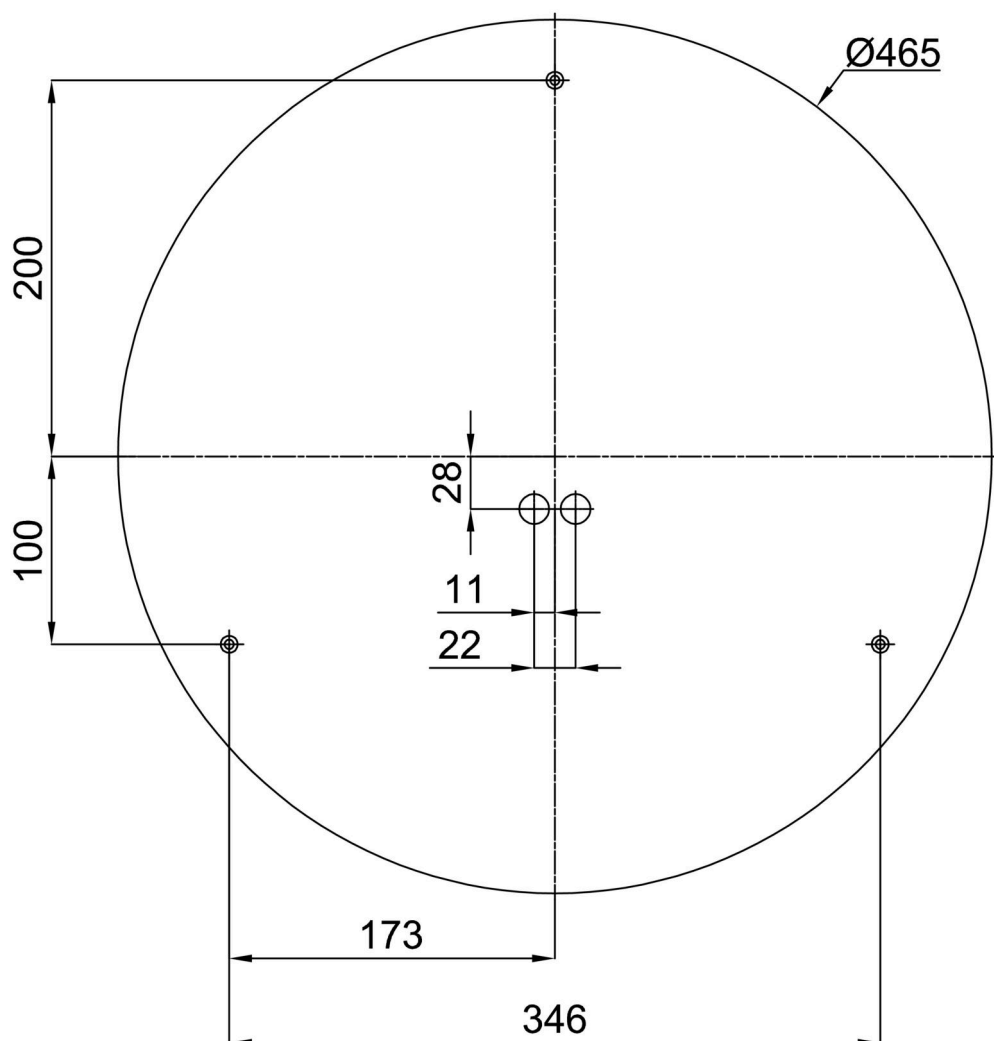

TECHNICKÝ LIST

Multipower

Možnost nastavení výkonu uživatelem (DIP přepínač na proudovém zdroji).

I [mA]	700	600	500	400	
[%]	100	86	71	57	

Logistické

EAN	8591728082055
Hmotnost NTT0	3.76 Kg
Hmotnost BTTO	4.16 Kg
Záruka*	60 měsíců

*U akumulátorů je poskytována záruka v délce 12 měsíců od data prodeje.

Montážní rozměry: