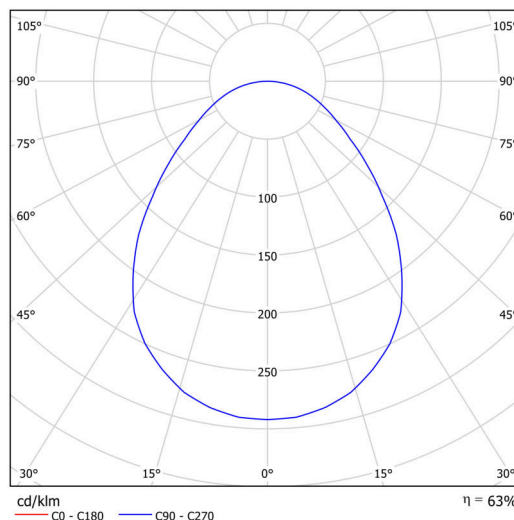

Světelné

Světelný tok svítidla	2880 lm
Světelný tok zdroje	5330 lm
Měrný výkon	90 lm/W
Teplota	3000 K
Životnost LED L80/B10	100000 hod
CRI	Ra80
MacAdam	3
Fotobiologická bezpečnost svítidla dle EN 62471 (Blue light hazard)	Risk group 0

Eulum data pro výpočtové programy jsou k dispozici na www.osmont.cz.