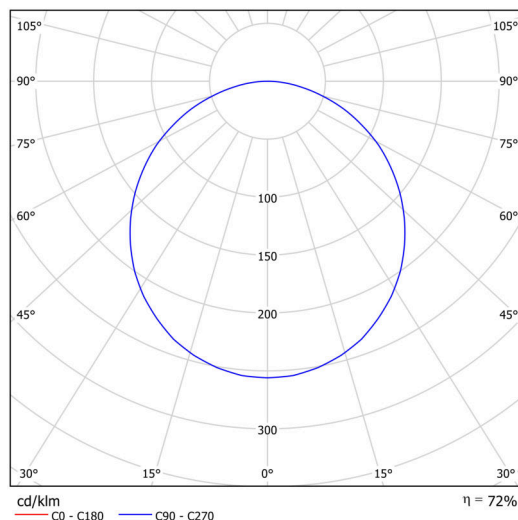

Světelné

Světelný tok svítidla	4990 lm
Světelný tok zdroje	7790 lm
Měrný výkon	103 lm/W
Teplota	2700-6500 K
Životnost LED L80/B10	100000 hod
CRI	Ra80
MacAdam	3
Fotobiologická bezpečnost svítidla dle EN 62471 (Blue light hazard)	Risk group 0

Eulum data pro výpočtové programy jsou k dispozici na www.osmont.cz.