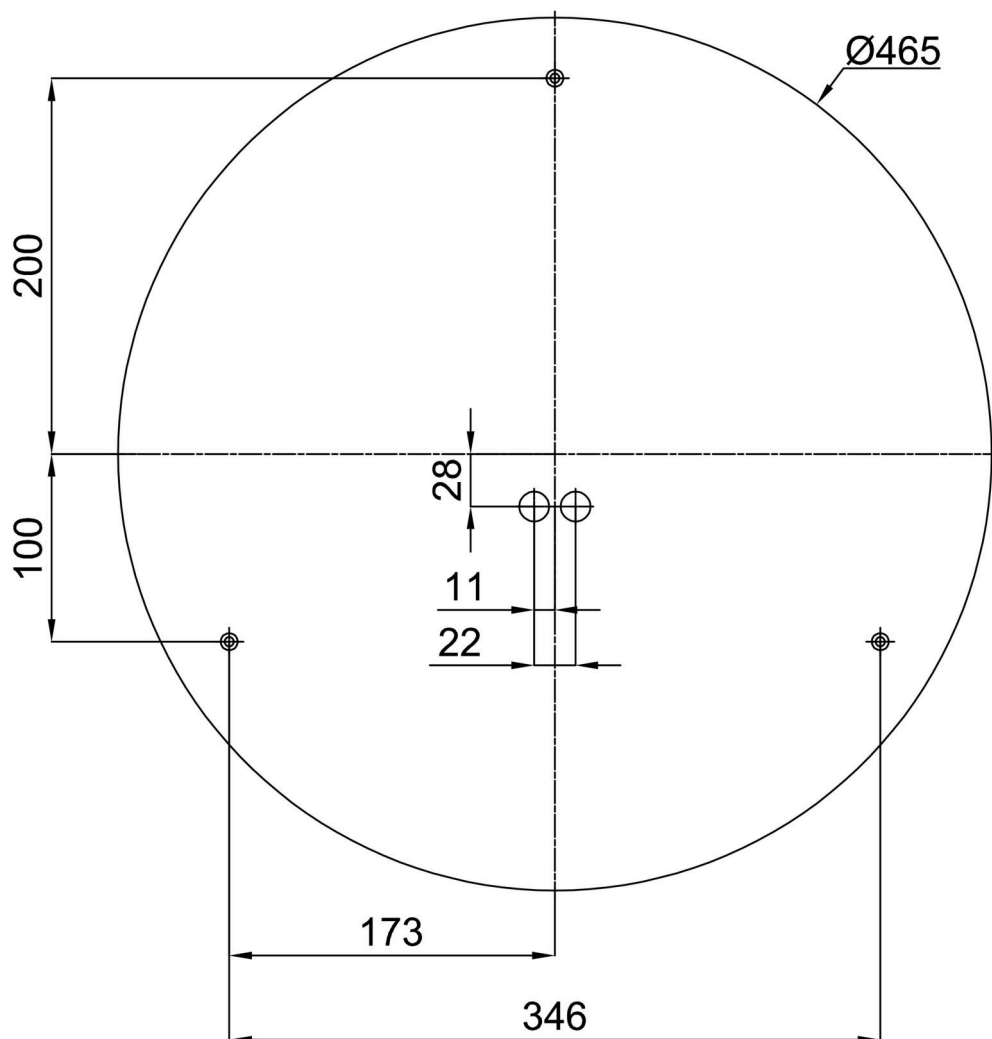

TECHNICKÝ LIST

Logistické

EAN	8591728085544
Hmotnost NTT0	3.76 Kg
Hmotnost BTTO	4.16 Kg
Záruka*	60 měsíců

*U akumulátorů je poskytována záruka v délce 12 měsíců od data prodeje.

Montážní rozměry: