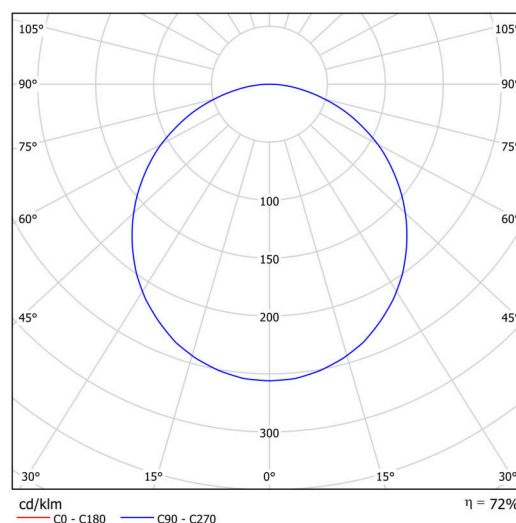

Světelné

Světelný tok svítidla	3560 lm
Světelný tok zdroje	5560 lm
Měrný výkon	111 lm/W
Teplota	4000 K
Životnost LED L80/B10	100000 hod
CRI	Ra80
MacAdam	3
Fotobiologická bezpečnost svítidla dle EN 62471 (Blue light hazard)	Risk group 0

Eulum data pro výpočtové programy jsou k dispozici na www.osmont.cz.