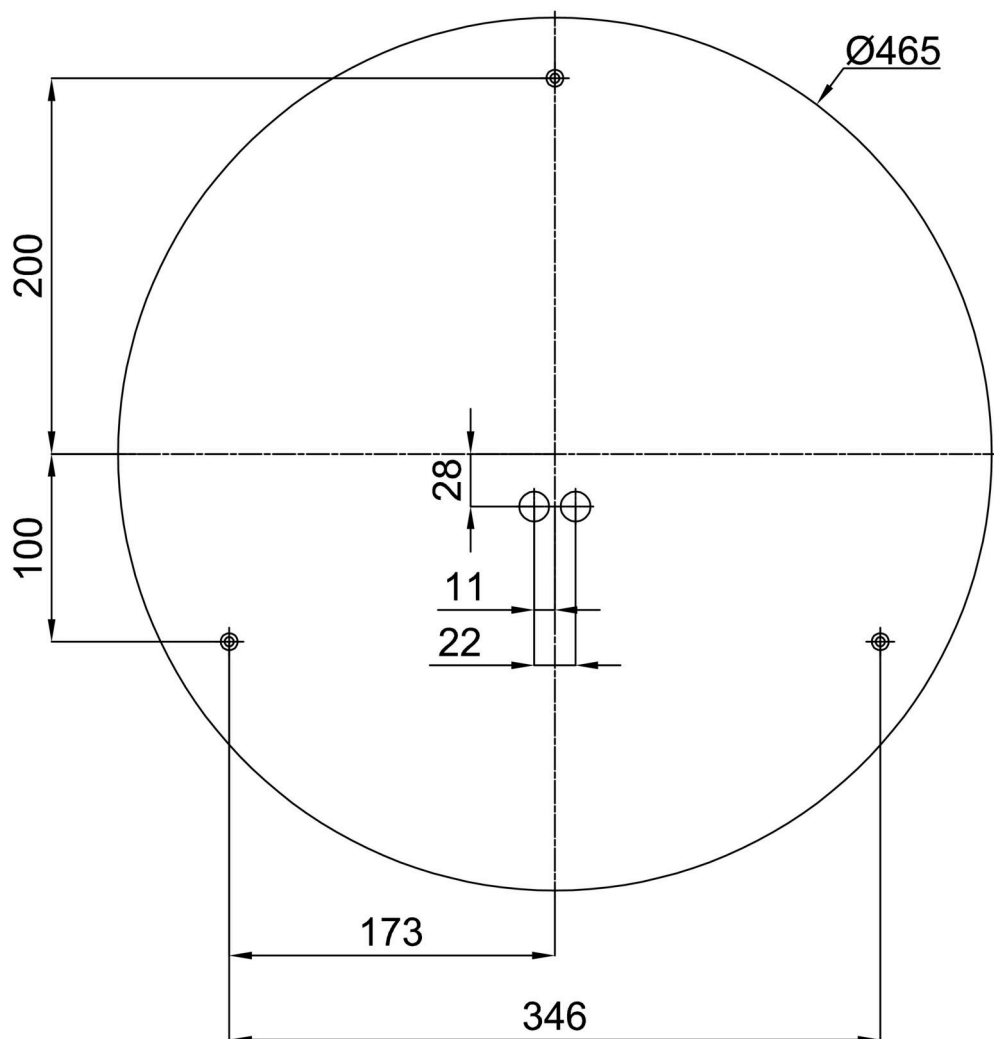

TECHNICKÝ LIST

Logistické

EAN	8591728084301
Hmotnost NTT0	3.76 Kg
Hmotnost BTTO	4.16 Kg
Záruka*	60 měsíců

*U akumulátorů je poskytována záruka v délce 12 měsíců od data prodeje.

Montážní rozměry: