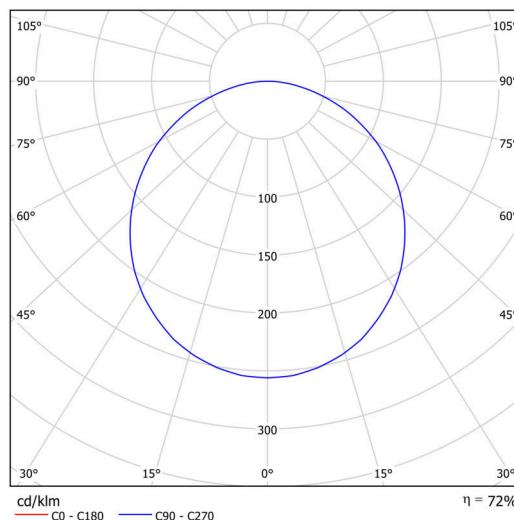

Světelné

Světelný tok svítidla	3950 lm
Světelný tok zdroje	5560 lm
Měrný výkon	123 lm/W
Teplota	4000 K
Životnost LED L80/B10	100000 hod
CRI	Ra80
MacAdam	3
Fotobiologická bezpečnost svítidla dle EN 62471 (Blue light hazard)	Risk group 0