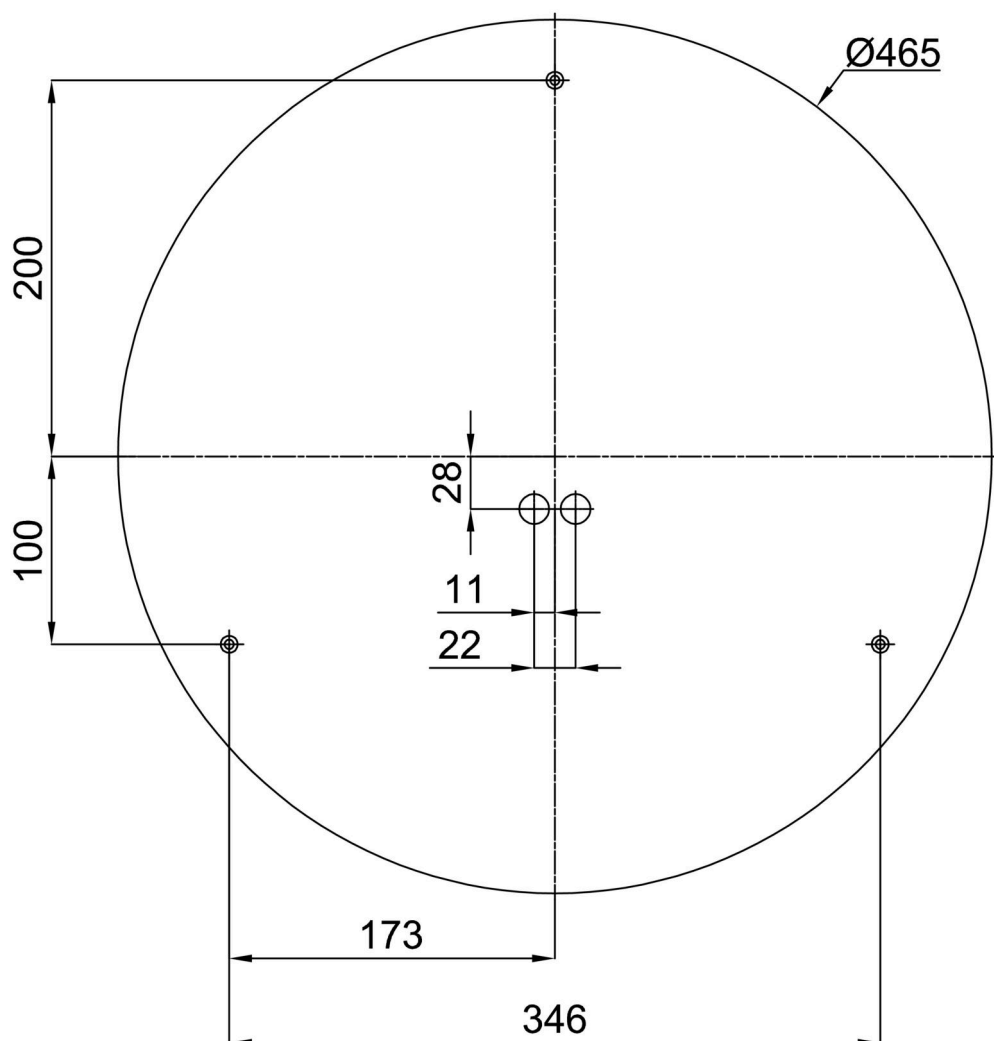

TECHNICKÝ LIST

Multipower

Možnost nastavení výkonu uživatelem (DIP přepínač na proudovém zdroji).

I [mA]	700	600	500	400	
[%]	100	86	71	57	

Logistické

EAN	8591728084066
Hmotnost NTT0	3.76 Kg
Hmotnost BTTO	4.16 Kg
Záruka*	60 měsíců

*U akumulátorů je poskytována záruka v délce 12 měsíců od data prodeje.

Montážní rozměry: