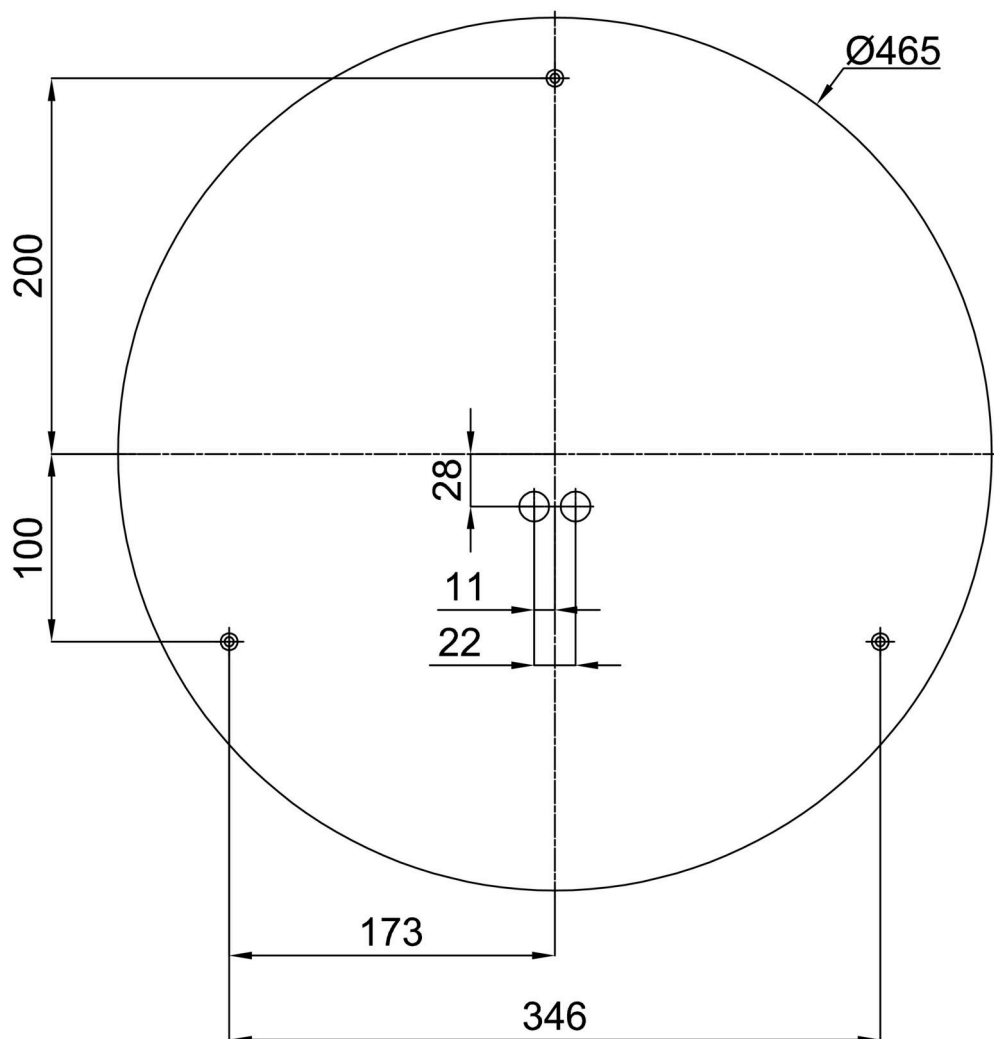

TECHNICKÝ LIST

Logistické

EAN	8591728081973
Hmotnost NTT0	3.76 Kg
Hmotnost BTTO	4.16 Kg
Záruka*	60 měsíců

*U akumulátorů je poskytována záruka v délce 12 měsíců od data prodeje.

Montážní rozměry: