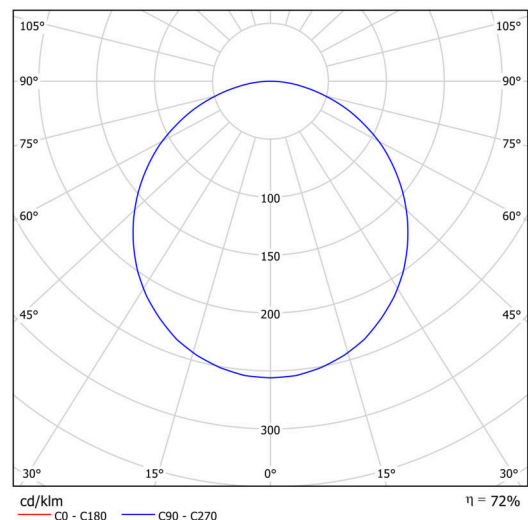

Světelné

Světelný tok svítidla	3410 lm
Světelný tok zdroje	5330 lm
Měrný výkon	106 lm/W
Teplota	3000 K
Životnost LED L80/B10	100000 hod
CRI	Ra80
MacAdam	3
Fotobiologická bezpečnost svítidla dle EN 62471 (Blue light hazard)	Risk group 0

Eulum data pro výpočtové programy jsou k dispozici na www.osmont.cz.