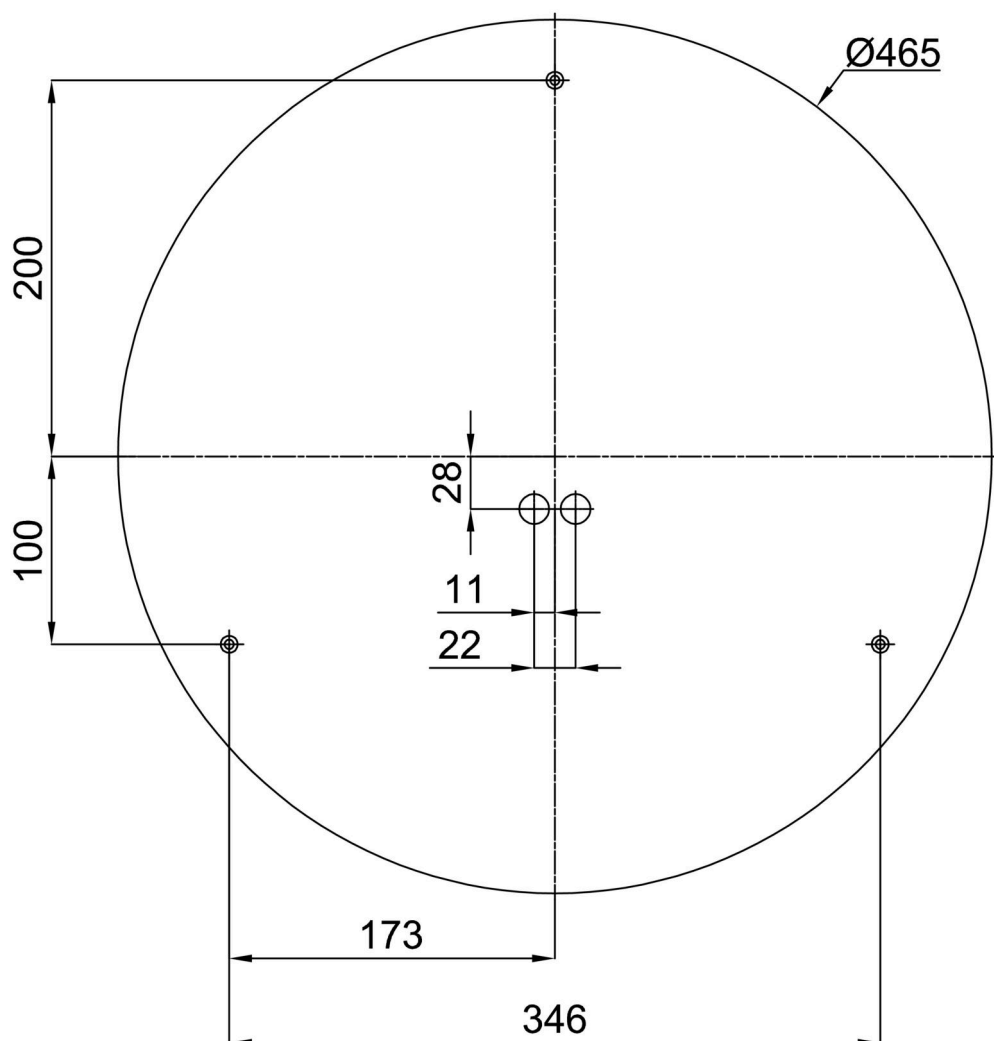

TECHNICKÝ LIST

Multipower

Možnost nastavení výkonu uživatelem (DIP přepínač na proudovém zdroji).

I [mA]	1050	900	850	700	
[%]	100	86	81	67	

Logistické

EAN	8591728081782
Hmotnost NTT0	3.76 Kg
Hmotnost BTTO	4.16 Kg
Záruka*	60 měsíců

*U akumulátorů je poskytována záruka v délce 12 měsíců od data prodeje.

Montážní rozměry: