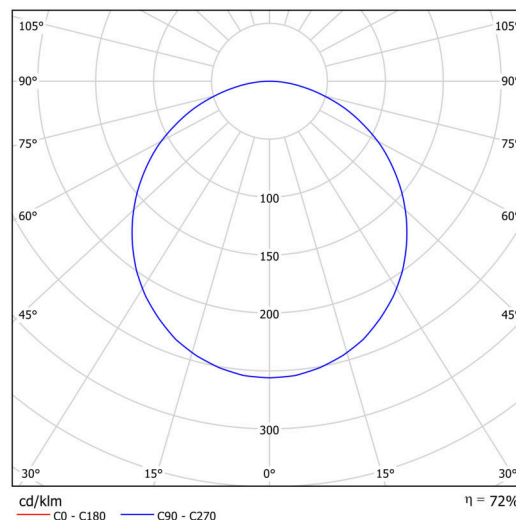

Světelné

Světelný tok svítidla	3780 lm
Světelný tok zdroje	5330 lm
Měrný výkon	118 lm/W
Teplota	3000 K
Životnost LED L80/B10	100000 hod
CRI	Ra80
MacAdam	3
Fotobiologická bezpečnost svítidla dle EN 62471 (Blue light hazard)	Risk group 0