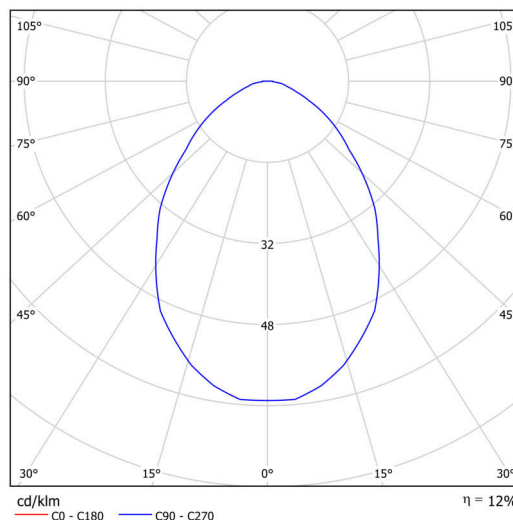

Světelné

Světelný tok svítidla	890 lm
Světelný tok zdroje	8070 lm
Měrný výkon	18 lm/W
Teplota	4000 K
Životnost LED L80/B10	100000 hod
CRI	Ra80
MacAdam	3
Fotobiologická bezpečnost svítidla dle EN 62471 (Blue light hazard)	Risk group 0