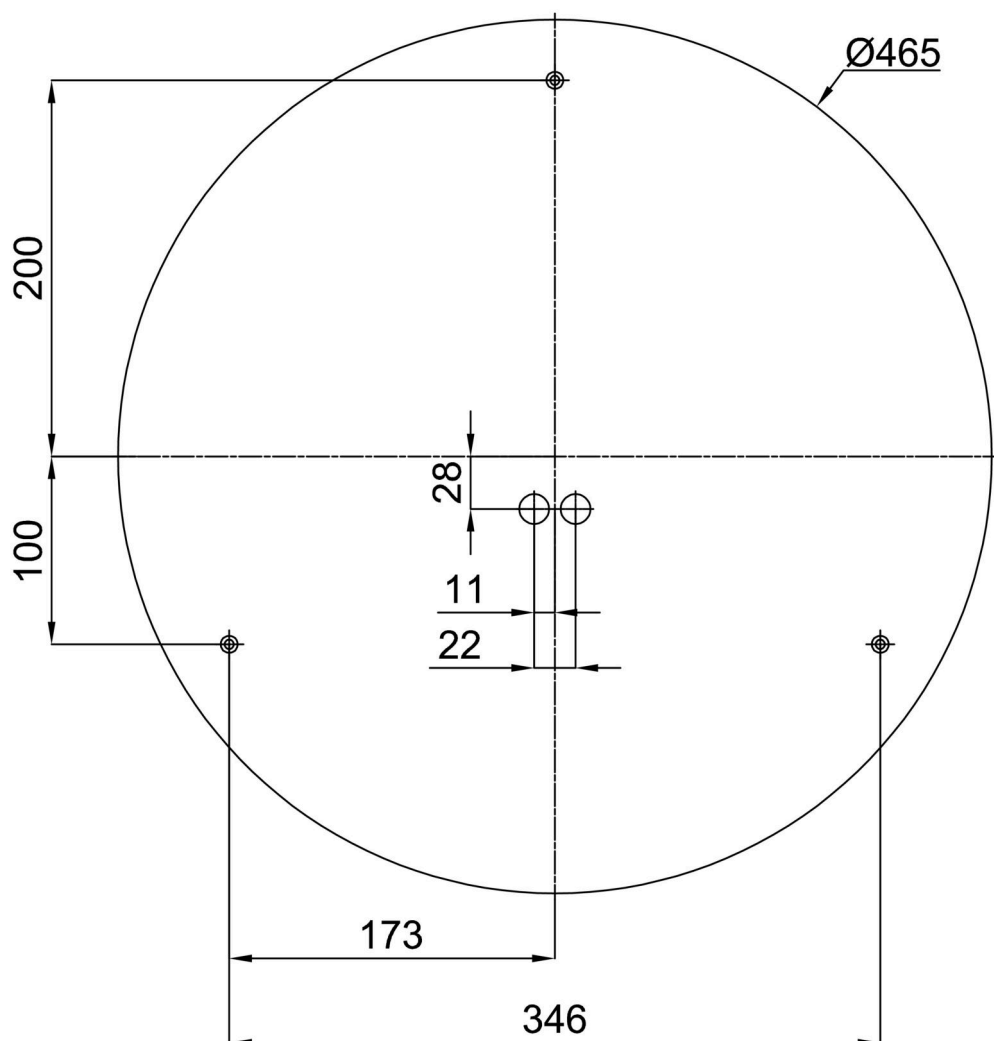

TECHNICKÝ LIST

Multipower

Možnost nastavení výkonu uživatelem (DIP přepínač na proudovém zdroji).

I [mA]	1050	900	850	700	
[%]	100	86	81	67	

Logistické

EAN	8591728084479
Hmotnost NTT0	3.76 Kg
Hmotnost BTTO	4.16 Kg
Záruka*	60 měsíců

*U akumulátorů je poskytována záruka v délce 12 měsíců od data prodeje.

Montážní rozměry: