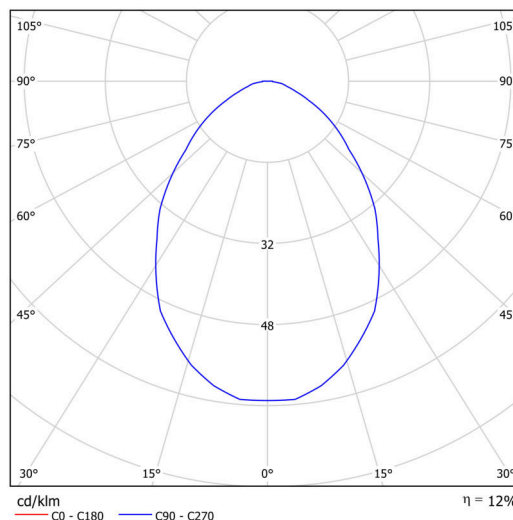

Světelné

Světelný tok svítidla	970 lm
Světelný tok zdroje	8070 lm
Měrný výkon	20 lm/W
Teplota	4000 K
Životnost LED L80/B10	100000 hod
CRI	Ra80
MacAdam	3
Fotobiologická bezpečnost svítidla dle EN 62471 (Blue light hazard)	Risk group 0