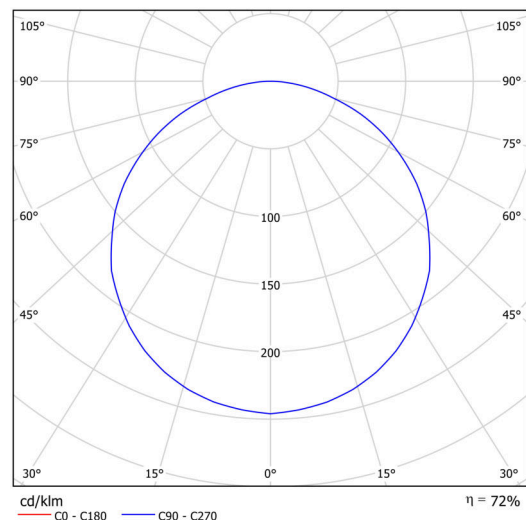

KRUGER 2 FO

Soukromý: LED-1L16EMP700KN83/F02B NK3HST 4K#

WWW.OSMONT.CZ

KRUGER 2 FO

Kód produktu: KRU60750

Typ: Soukromý: LED-1L16EMP700KN83/FO2B NK3HST 4K#

Technické

Typy svítidel	Nouzové kombinované
Typ montáže	přisazené
Materiál základny	ocel
Materiál stínidla	plastové opálové (FO) s kovovým límcem
Barva stínidla	bílá
Držení stínidla	sklapovací systém
Umístění montáže	strop/stěna
Šířka	395 mm
Délka	395 mm
Výška	80 mm
Montážní otvor	3xØ5mm
Kabelový vstup	2xØ16mm
Rázová pevnost	IKxx

Elektrické

Příkon	34 W
Stupeň krytí	IP40
Objímka	LED modul
Typ baterií	LiFePO4
Čas nouze	3 hod
Svorkovnice	zacvakávací

Světelné

Světelný tok svítidla	3740 lm
Světelný tok zdroje	5270 lm
Světelný tok zdroje v nouzovém režimu	200 lm
Teplota	4000 K
Životnost LED L80/B10	100000 hod
CRI	Ra80
MacAdam	3
Fotobiologická bezpečnost svítidla dle EN 62471 (Blue light hazard)	Risk group 0