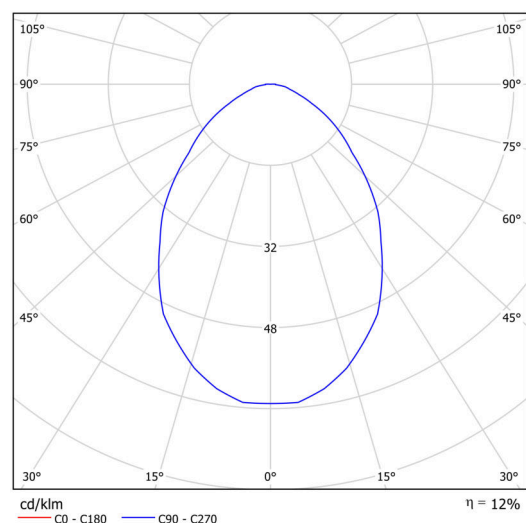

Světelné

Světelný tok svítidla	630 lm
Světelný tok zdroje	5270 lm
Měrný výkon	18 lm/W
Teplota	4000 K
Životnost LED L80/B10	100000 hod
CRI	Ra80
MacAdam	3
Fotobiologická bezpečnost svítidla dle EN 62471 (Blue light hazard)	Risk group 0