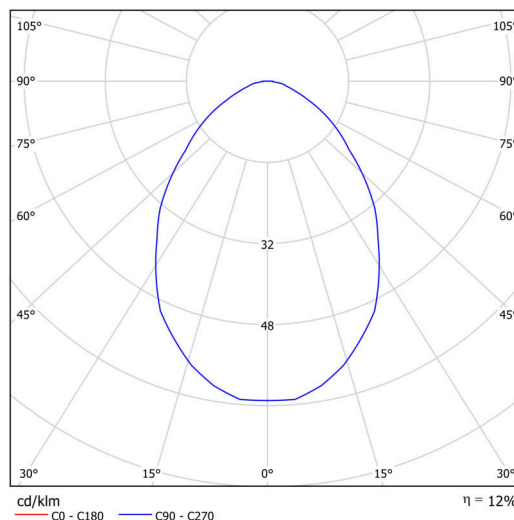

Světelné

Světelný tok svítidla	630 lm
Světelný tok zdroje	5270 lm
Měrný výkon	18 lm/W
Teplota	4000 K
Životnost LED L80/B10	100000 hod
CRI	Ra80
MacAdam	3
Fotobiologická bezpečnost svítidla dle EN 62471 (Blue light hazard)	Risk group 0