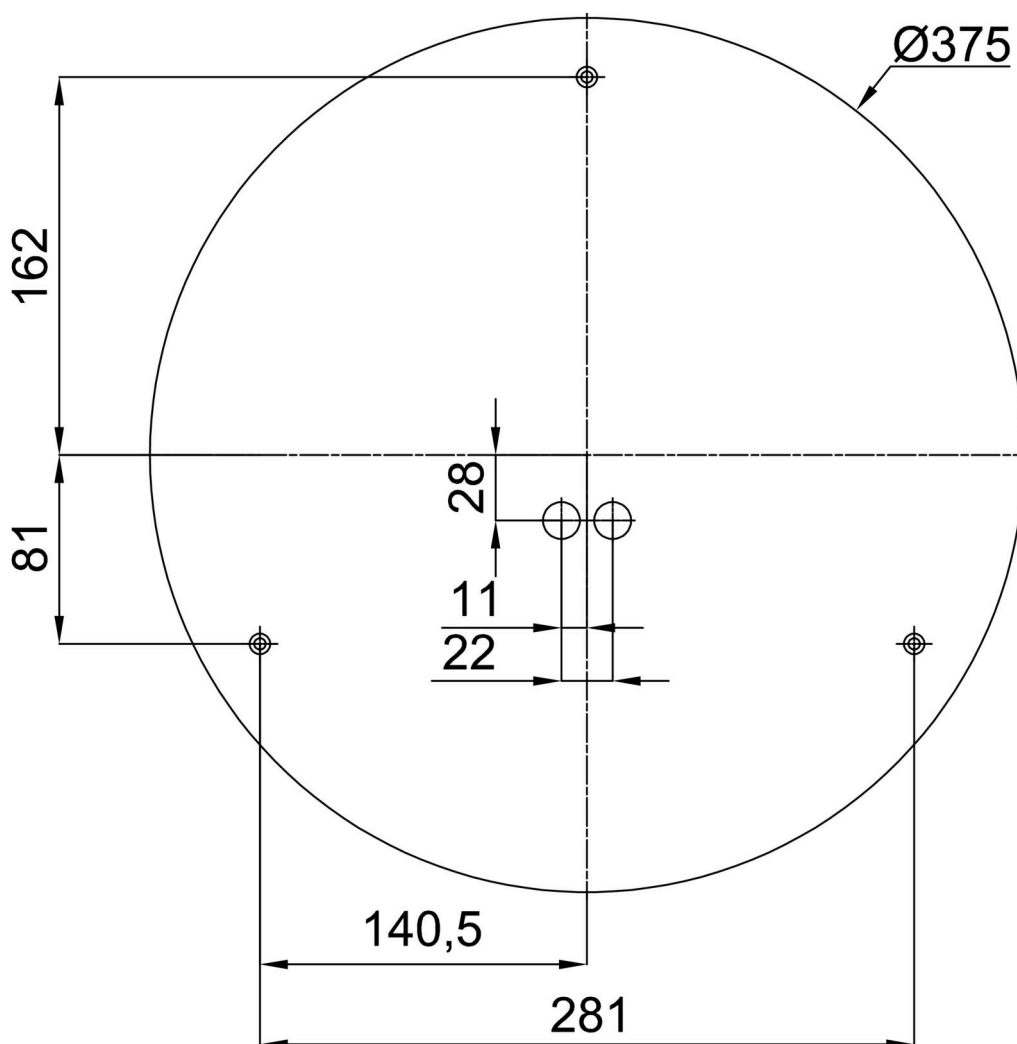

TECHNICKÝ LIST

Multipower

Možnost nastavení výkonu uživatelem (DIP přepínač na proudovém zdroji).

I [mA]	700	600	500	400	
[%]	100	86	71	57	

Logistické

EAN	8591728083779
Hmotnost NTT0	2.7 Kg
Hmotnost BTTO	3.1 Kg
Záruka*	60 měsíců

*U akumulátorů je poskytována záruka v délce 12 měsíců od data prodeje.

Montážní rozměry: