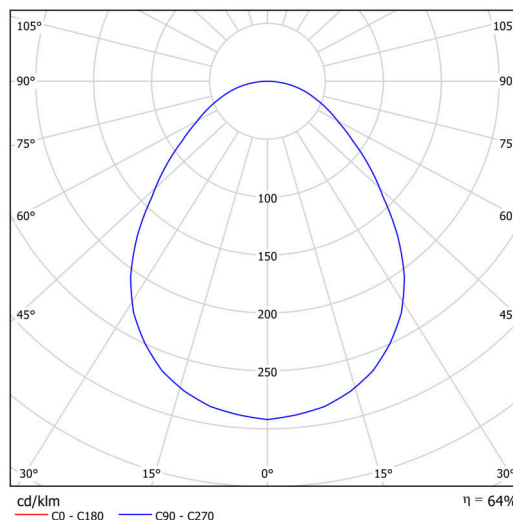

KRUGER 1 FOP

Soukromý: LED-1L14EMP700KN63/FOP1C NK3HST 4K#

WWW.OSMONT.CZ

KRUGER 1 FOP

Kód produktu: KRU60746

Typ: Soukromý: LED-1L14EMP700KN63/FOP1C NK3HST 4K#

Technické

Typy svítidel	Nouzové kombinované
Typ montáže	přisazené
Materiál základny	ocel
Materiál stínidla	opálové prismatické (FOP) s kovovým límcem
Barva stínidla	bílá - černá
Držení stínidla	sklapovací systém
Umístění montáže	strop/stěna
Šířka	300 mm
Délka	300 mm
Výška	80 mm
Montážní otvor	3xØ5mm
Kabelový vstup	2xØ16mm
Rázová pevnost	IKxx

Elektrické

Příkon	18 W
Stupeň krytí	IP40
Objímka	LED modul
Typ baterií	LiFePO4
Čas nouze	3 hod
Svorkovnice	zacvakávací

Světelné

Světelný tok svítidla	1520 lm
Světelný tok zdroje	2810 lm
Světelný tok zdroje v nouzovém režimu	200 lm
Teplota	4000 K
Životnost LED L80/B10	100000 hod
CRI	Ra80
MacAdam	3
Fotobiologická bezpečnost svítidla dle EN 62471 (Blue light hazard)	Risk group 0