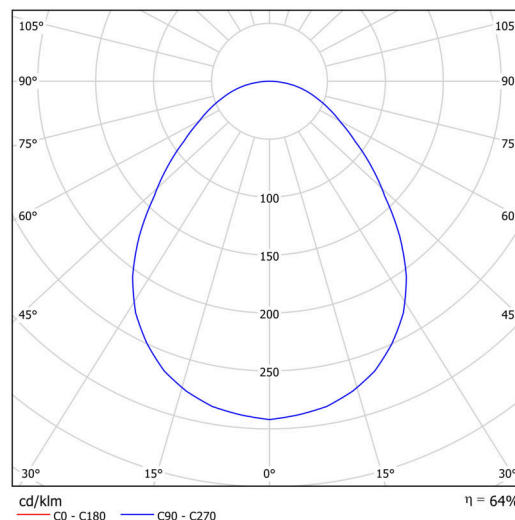

KRUGER 1 FOP

Soukromý: LED-1L14EMP700KN63/FOP1C NK3HST 3K#

WWW.OSMONT.CZ

KRUGER 1 FOP

Kód produktu: KRU60246

Typ: Soukromý: LED-1L14EMP700KN63/FOP1C NK3HST 3K#

Technické

Typy svítidel	Nouzové kombinované
Typ montáže	přisazené
Materiál základny	ocel
Materiál stínidla	opálové prismatické (FOP) s kovovým límcem
Barva stínidla	bílá - černá
Držení stínidla	sklapovací systém
Umístění montáže	strop/stěna
Šířka	300 mm
Délka	300 mm
Výška	80 mm
Montážní otvor	3xØ5mm
Kabelový vstup	2xØ16mm
Rázová pevnost	IKxx

Elektrické

Příkon	18 W
Stupeň krytí	IP40
Objímka	LED modul
Typ baterií	LiFePO4
Čas nouze	3 hod
Svorkovnice	zacvakávací

Světelné

Světelný tok svítidla	1450 lm
Světelný tok zdroje	2690 lm
Světelný tok zdroje v nouzovém režimu	200 lm
Teplota	3000 K
Životnost LED L80/B10	100000 hod
CRI	Ra80
MacAdam	3
Fotobiologická bezpečnost svítidla dle EN 62471 (Blue light hazard)	Risk group 0