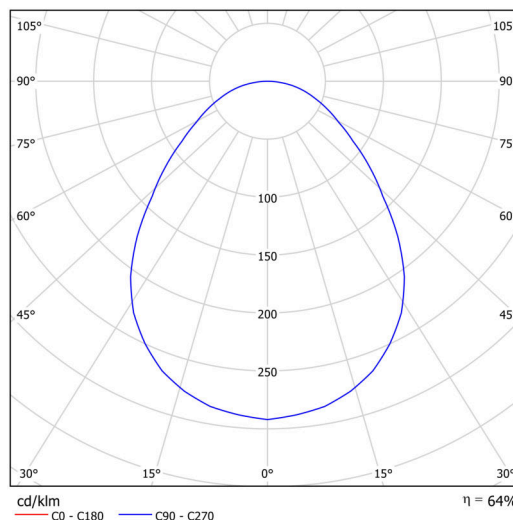

KRUGER 1 FOP

Soukromý: LED-1L14EMP700KN63/FOP1B NK3HST 3K#

KRUGER 1 FOP

Kód produktu: KRU60238

Typ: Soukromý: LED-1L14EMP700KN63/FOP1B NK3HST 3K#

Technické

Typy svítidel	Nouzové kombinované
Typ montáže	přisazené
Materiál základny	ocel
Materiál stínidla	opálové prismatické (FOP) s kovovým límcem
Barva stínidla	bílá
Držení stínidla	sklapovací systém
Umístění montáže	strop/stěna
Šířka	300 mm
Délka	300 mm
Výška	80 mm
Montážní otvor	3xØ5mm
Kabelový vstup	2xØ16mm
Rázová pevnost	IKxx

Elektrické

Příkon	18 W
Stupeň krytí	IP40
Objímka	LED modul
Typ baterií	LiFePO4
Čas nouze	3 hod
Svorkovnice	zacvakávací

Světelné

Světelný tok svítidla	1640 lm
Světelný tok zdroje	2690 lm
Světelný tok zdroje v nouzovém režimu	200 lm
Teplota	3000 K
Životnost LED L80/B10	100000 hod
CRI	Ra80
MacAdam	3
Fotobiologická bezpečnost svítidla dle EN 62471 (Blue light hazard)	Risk group 0