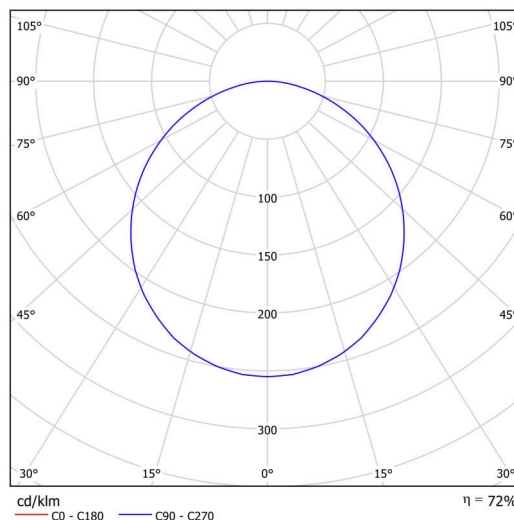

Světelné

Světelný tok svítidla	1730 lm
Světelný tok zdroje	2710 lm
Měrný výkon	96 lm/W
Teplota	2700-6500 K
Životnost LED L80/B10	100000 hod
CRI	Ra80
MacAdam	3
Fotobiologická bezpečnost svítidla dle EN 62471 (Blue light hazard)	Risk group 0

Eulum data pro výpočtové programy jsou k dispozici na www.osmont.cz.