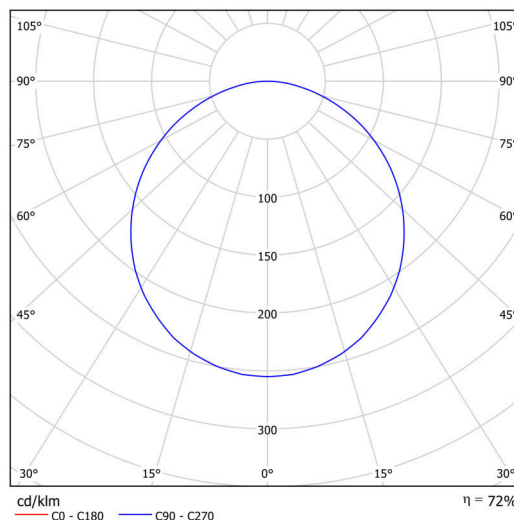

Světelné

Světelný tok svítidla	1800 lm
Světelný tok zdroje	2810 lm
Měrný výkon	100 lm/W
Teplota	4000 K
Životnost LED L80/B10	100000 hod
CRI	Ra80
MacAdam	3
Fotobiologická bezpečnost svítidla dle EN 62471 (Blue light hazard)	Risk group 0