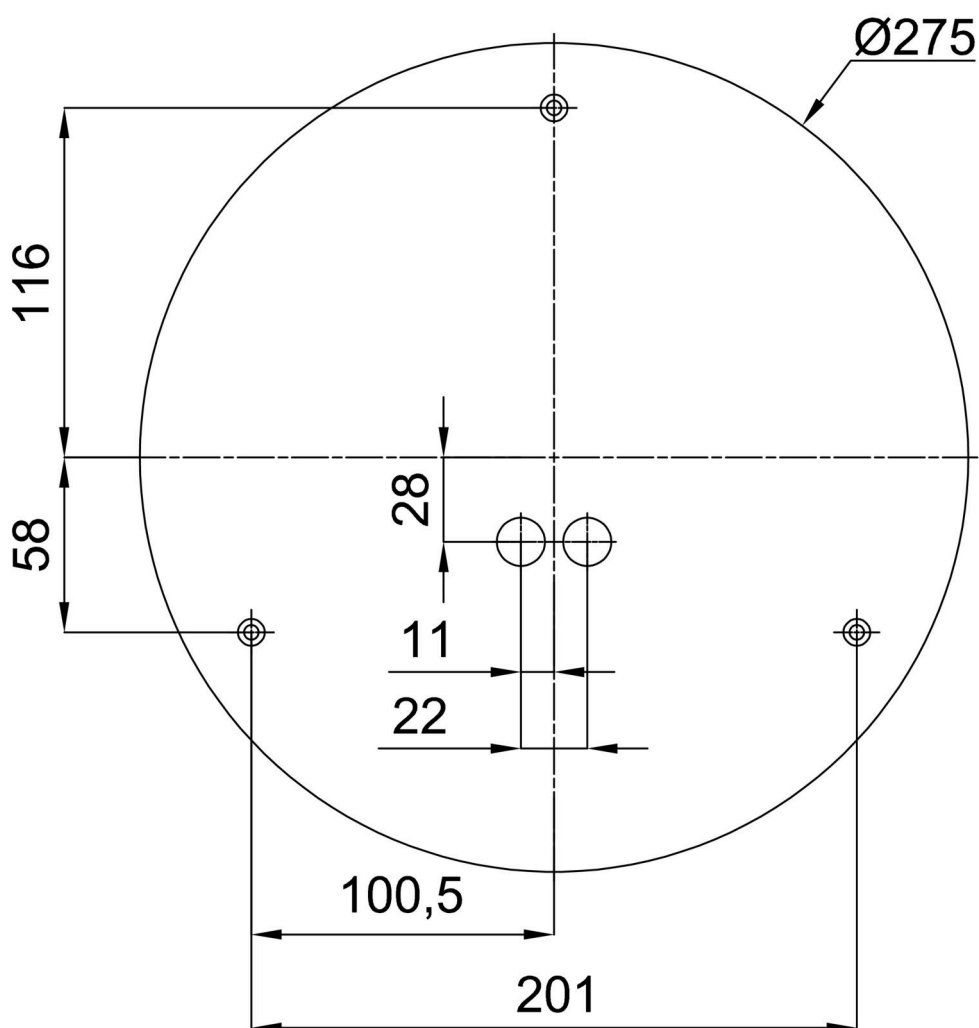

TECHNICKÝ LIST

Multipower

Možnost nastavení výkonu uživatelem (DIP přepínač na proudovém zdroji).

I [mA]	700	600	500	400	
[%]	100	86	71	57	

Logistické

EAN	8591728083335
Hmotnost NTT0	1.6 Kg
Hmotnost BTTO	1.9 Kg
Záruka*	60 měsíců

*U akumulátorů je poskytována záruka v délce 12 měsíců od data prodeje.

Montážní rozměry: