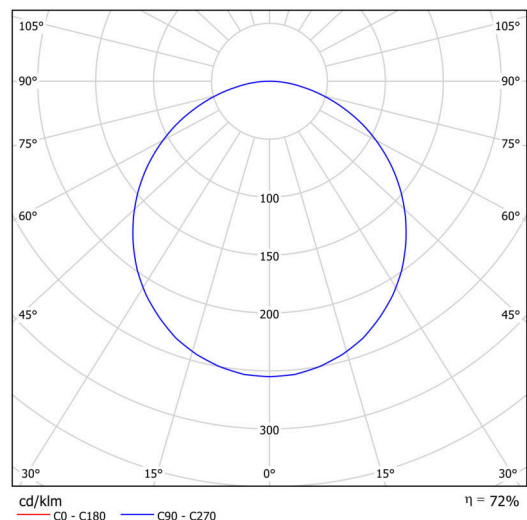

Světelné

Světelný tok svítidla	1330 lm
Světelný tok zdroje	2080 lm
Měrný výkon	102 lm/W
Teplota	4000 K
Životnost LED L80/B10	100000 hod
CRI	Ra80
MacAdam	3
Fotobiologická bezpečnost svítidla dle EN 62471 (Blue light hazard)	Risk group 0

Eulum data pro výpočtové programy jsou k dispozici na www.osmont.cz.