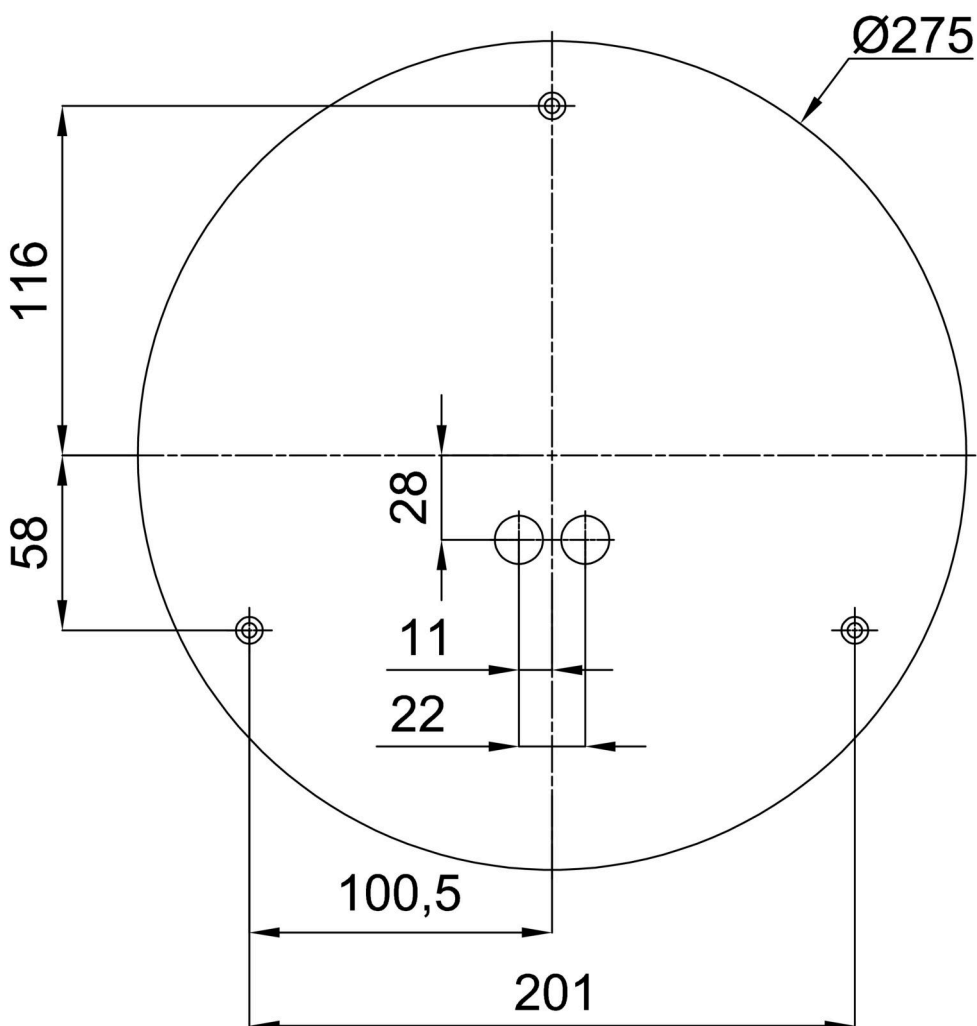

TECHNICKÝ LIST

Multipower

Možnost nastavení výkonu uživatelem (DIP přepínač na proudovém zdroji).

I [mA]	700	600	500	400	
[%]	100	86	71	57	

Logistické

EAN	8591728083113
Hmotnost NTT0	1.6 Kg
Hmotnost BTTO	1.9 Kg
Záruka*	60 měsíců

*U akumulátorů je poskytována záruka v délce 12 měsíců od data prodeje.

Montážní rozměry: