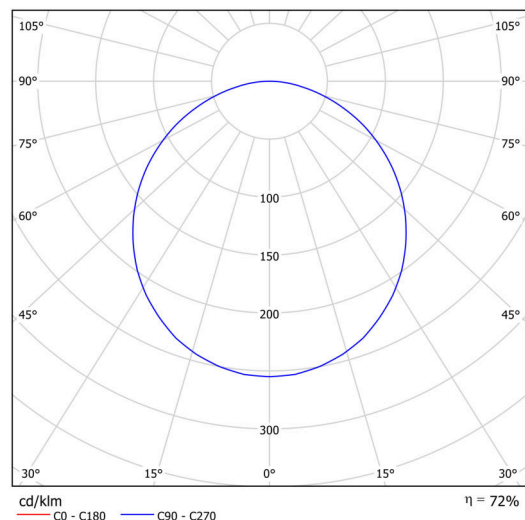

Světelné

Světelný tok svítidla	1500 lm
Světelný tok zdroje	2080 lm
Měrný výkon	115 lm/W
Teplota	4000 K
Životnost LED L80/B10	100000 hod
CRI	Ra80
MacAdam	3
Fotobiologická bezpečnost svítidla dle EN 62471 (Blue light hazard)	Risk group 0

Eulum data pro výpočtové programy jsou k dispozici na www.osmont.cz.