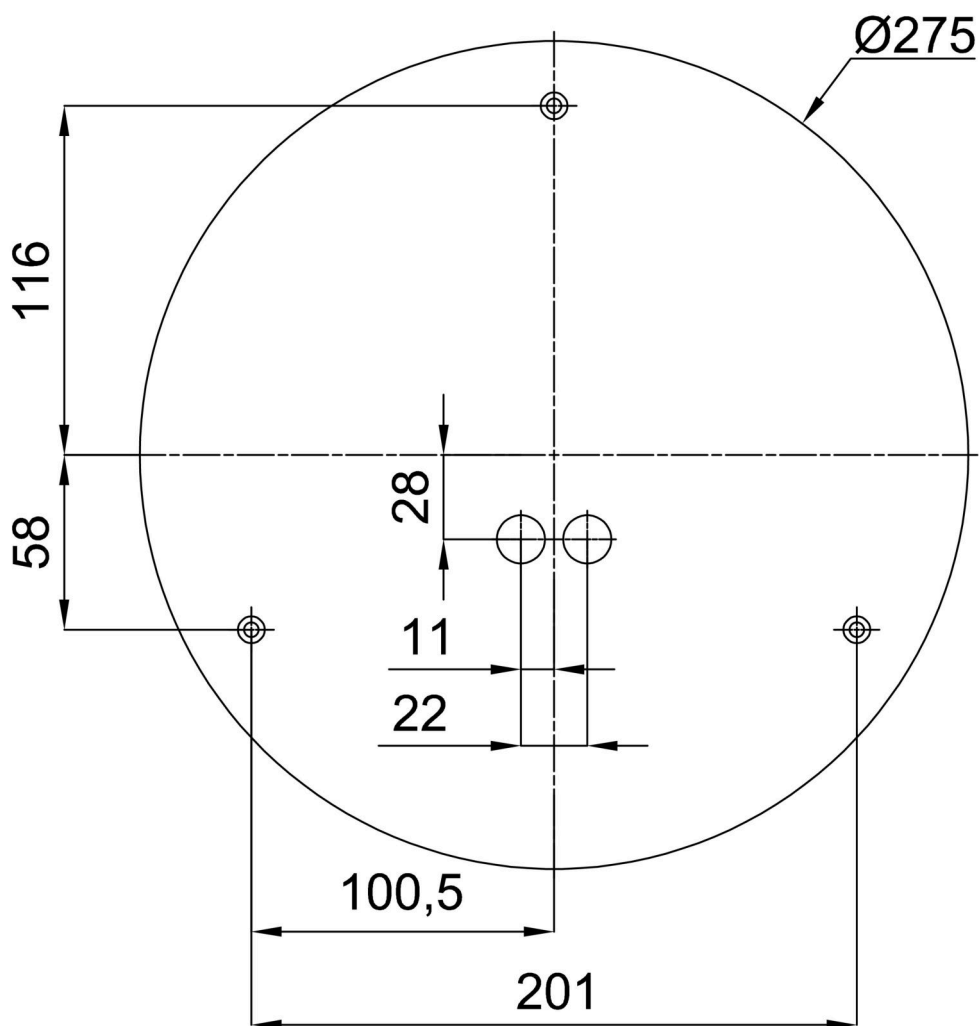

TECHNICKÝ LIST

Logistické

EAN	8591728083014
Hmotnost NTT0	1.6 Kg
Hmotnost BTTO	1.9 Kg
Záruka*	60 měsíců

*U akumulátorů je poskytována záruka v délce 12 měsíců od data prodeje.

Montážní rozměry: