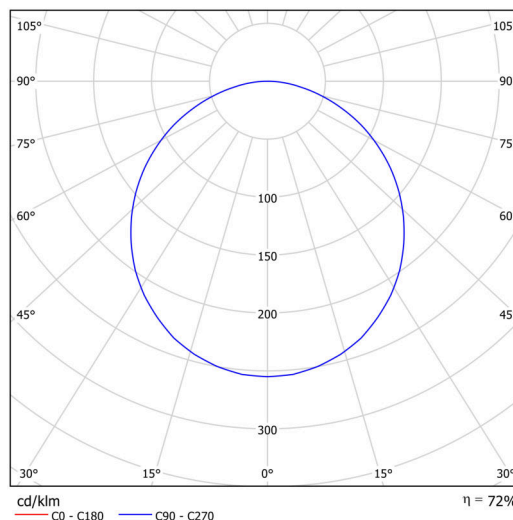

Světelné

Světelný tok svítidla	1940 lm
Světelný tok zdroje	2690 lm
Světelný tok zdroje v nouzovém režimu	200 lm
Teplota	3000 K
Životnost LED L80/B10	100000 hod
CRI	Ra80
MacAdam	3
Fotobiologická bezpečnost svítidla dle EN 62471 (Blue light hazard)	Risk group 0