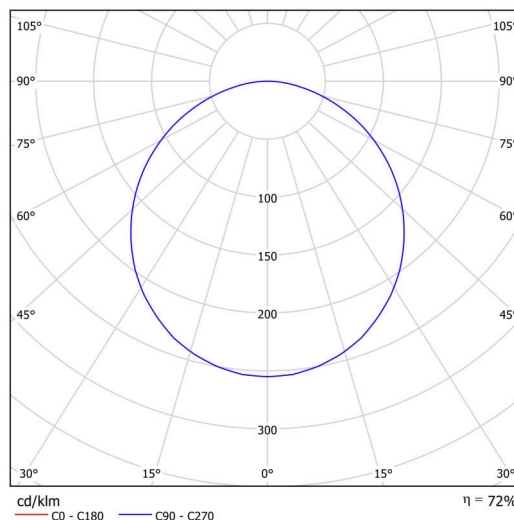

Světelné

Světelný tok svítidla	1280 lm
Světelný tok zdroje	2000 lm
Měrný výkon	98 lm/W
Teplota	3000 K
Životnost LED L80/B10	100000 hod
CRI	Ra80
MacAdam	3
Fotobiologická bezpečnost svítidla dle EN 62471 (Blue light hazard)	Risk group 0

Eulum data pro výpočtové programy jsou k dispozici na www.osmont.cz.