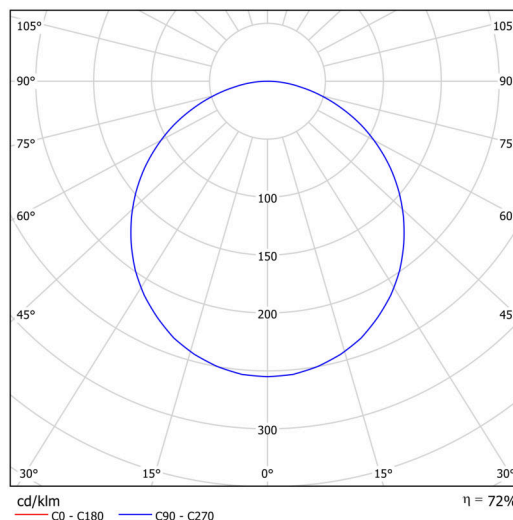

Světelné

Světelný tok svítidla	1940 lm
Světelný tok zdroje	2690 lm
Měrný výkon	107 lm/W
Teplota	3000 K
Životnost LED L80/B10	100000 hod
CRI	Ra80
MacAdam	3
Fotobiologická bezpečnost svítidla dle EN 62471 (Blue light hazard)	Risk group 0

Eulum data pro výpočtové programy jsou k dispozici na www.osmont.cz.