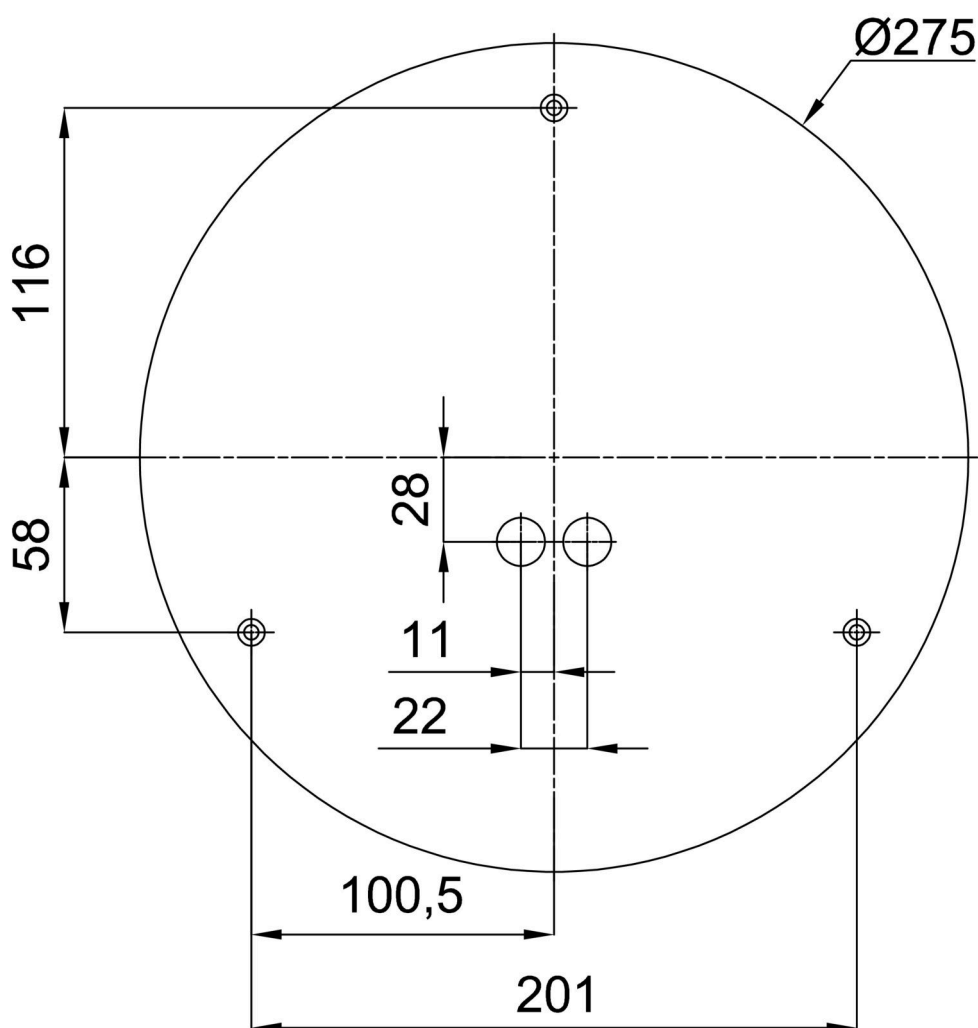

TECHNICKÝ LIST

Multipower

Možnost nastavení výkonu uživatelem (DIP přepínač na proudovém zdroji).

I [mA]	700	600	500	400	
[%]	100	86	71	57	

Logistické

EAN	8591728080754
Hmotnost NTT0	1.6 Kg
Hmotnost BTTO	1.9 Kg
Záruka*	60 měsíců

*U akumulátorů je poskytována záruka v délce 12 měsíců od data prodeje.

Montážní rozměry: