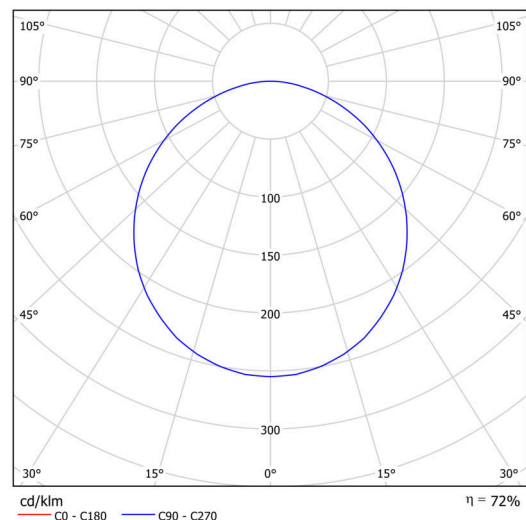

Světelné

Světelný tok svítidla	1440 lm
Světelný tok zdroje	2000 lm
Měrný výkon	110 lm/W
Teplota	3000 K
Životnost LED L80/B10	100000 hod
CRI	Ra80
MacAdam	3
Fotobiologická bezpečnost svítidla dle EN 62471 (Blue light hazard)	Risk group 0