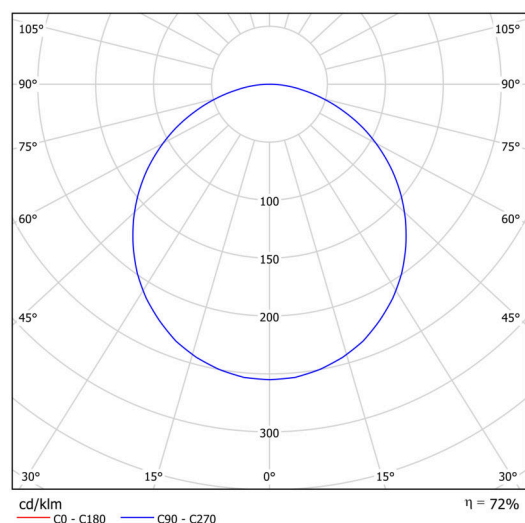

Světelné

Světelný tok svítidla	1440 lm
Světelný tok zdroje	2000 lm
Měrný výkon	110 lm/W
Teplota	3000 K
Životnost LED L80/B10	100000 hod
CRI	Ra80
MacAdam	3
Fotobiologická bezpečnost svítidla dle EN 62471 (Blue light hazard)	Risk group 0

Eulum data pro výpočtové programy jsou k dispozici na www.osmont.cz.