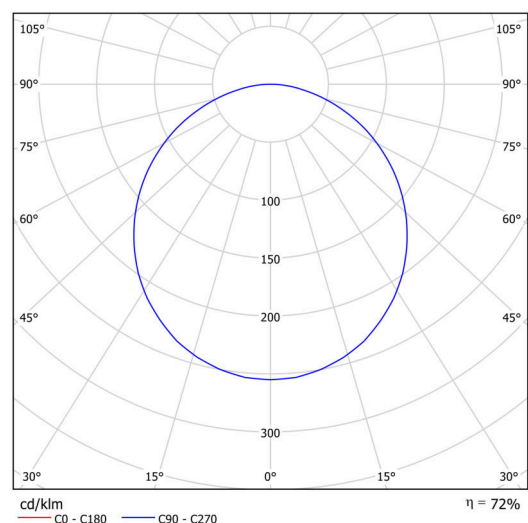

Světelné

Fotobiologická bezpečnost svítidla dle EN 62471 (Blue light hazard)	Risk group 0

Eulum data pro výpočtové programy jsou k dispozici na www.osmont.cz.