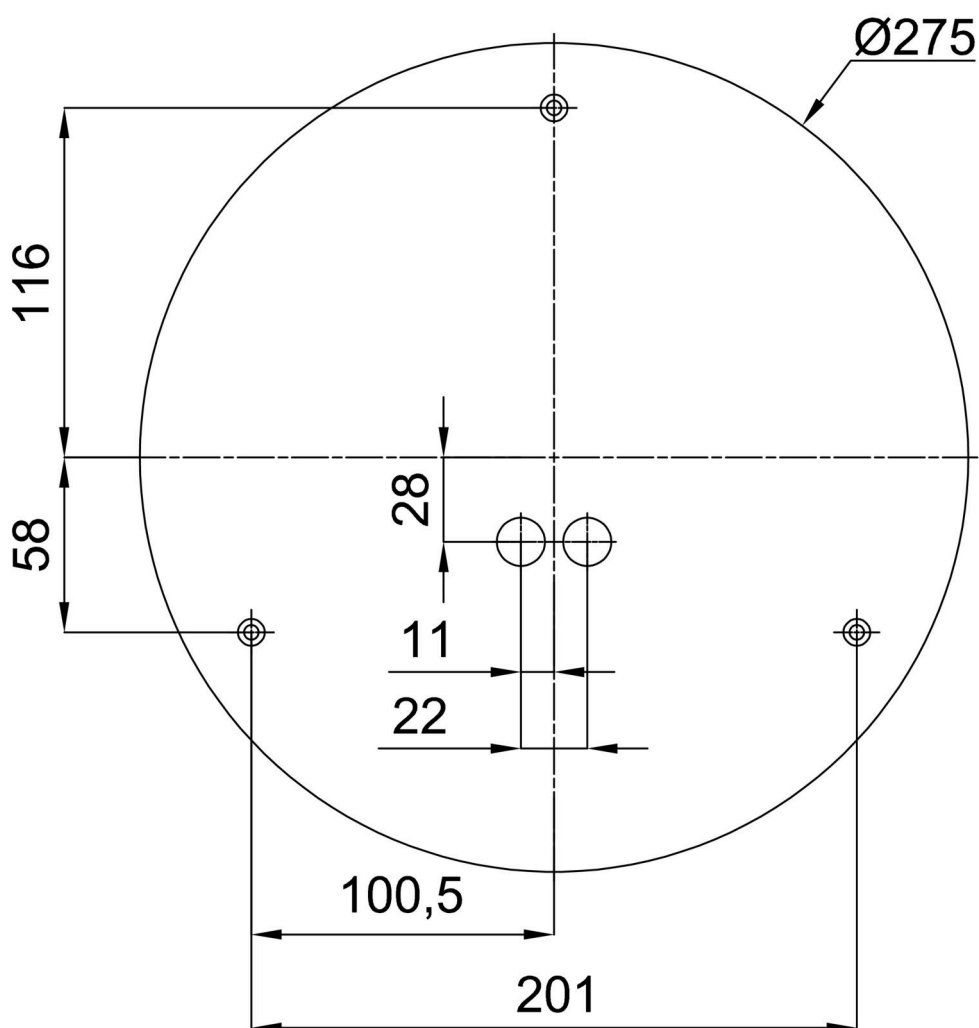

TECHNICKÝ LIST

Multipower

Možnost nastavení výkonu uživatelem (DIP přepínač na proudovém zdroji).

I [mA]	700	600	500	400	
[%]	100	86	71	57	

Logistické

EAN	8591728083250
Hmotnost NTT0	1.6 Kg
Hmotnost BTTO	1.9 Kg
Záruka*	60 měsíců

*U akumulátorů je poskytována záruka v délce 12 měsíců od data prodeje.

Montážní rozměry: