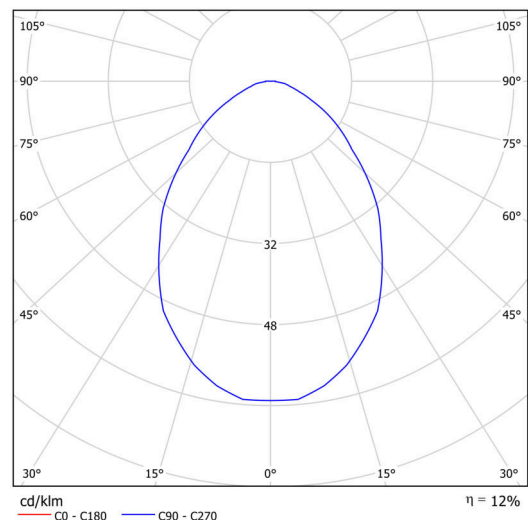

Světelné

Světelný tok svítidla	340 lm
Světelný tok zdroje	2810 lm
Měrný výkon	18 lm/W
Teplota	4000 K
Životnost LED L80/B10	100000 hod
CRI	Ra80
MacAdam	3
Fotobiologická bezpečnost svítidla dle EN 62471 (Blue light hazard)	Risk group 0