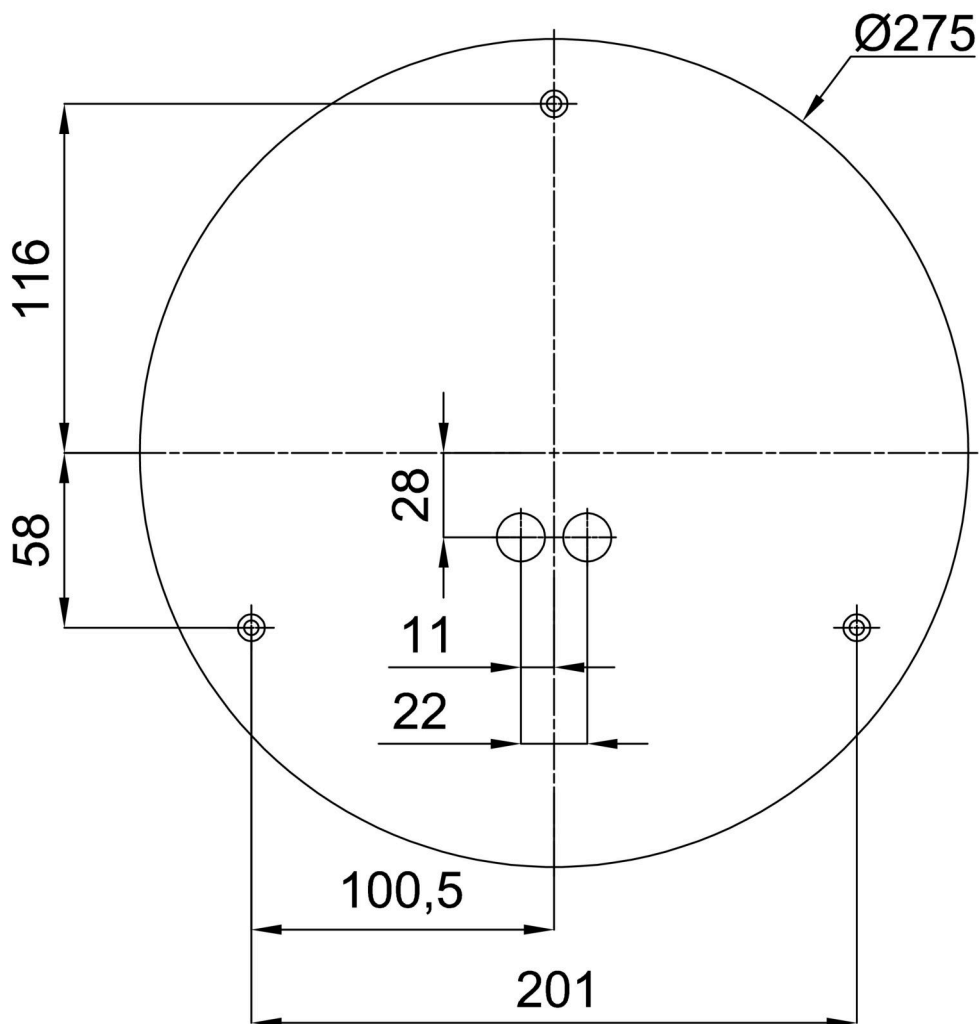

TECHNICKÝ LIST

Logistické

EAN	8591728080945
Hmotnost NTT0	1.6 Kg
Hmotnost BTTO	1.9 Kg
Záruka*	60 měsíců

*U akumulátorů je poskytována záruka v délce 12 měsíců od data prodeje.

Montážní rozměry: