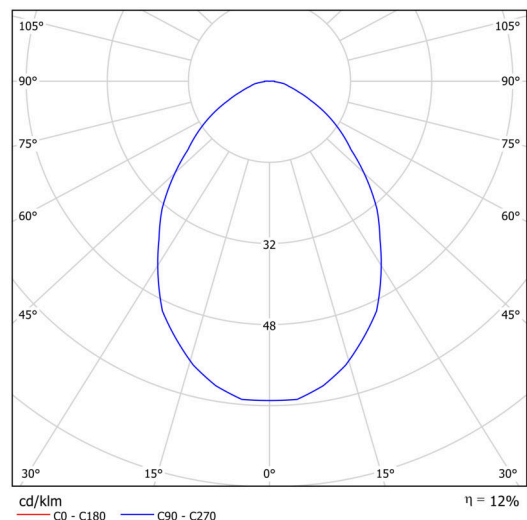

Světelné

Světelný tok svítidla	320 lm
Světelný tok zdroje	2690 lm
Měrný výkon	17 lm/W
Teplota	3000 K
Životnost LED L80/B10	100000 hod
CRI	Ra80
MacAdam	3
Fotobiologická bezpečnost svítidla dle EN 62471 (Blue light hazard)	Risk group 0

Eulum data pro výpočtové programy jsou k dispozici na www.osmont.cz.