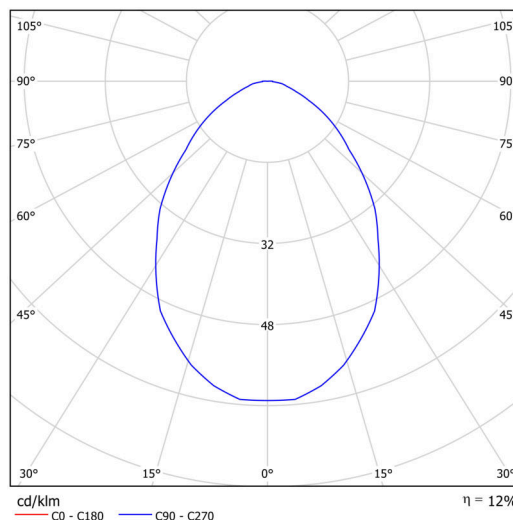

Světelné

Světelný tok svítidla	320 lm
Světelný tok zdroje	2690 lm
Měrný výkon	17 lm/W
Teplota	3000 K
Životnost LED L80/B10	100000 hod
CRI	Ra80
MacAdam	3
Fotobiologická bezpečnost svítidla dle EN 62471 (Blue light hazard)	Risk group 0