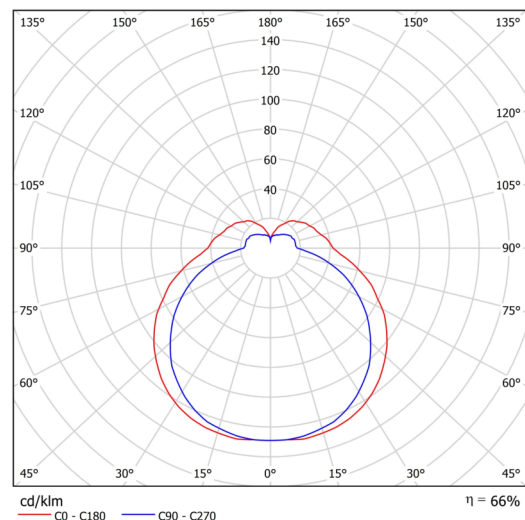

Světelné

Světelný tok svítidla	1650 lm
Světelný tok zdroje	2500 lm
Měrný výkon	103 lm/W
Teplota	4000 K
Životnost LED L80/B10	100000 hod
CRI	Ra80
MacAdam	3
Fotobiologická bezpečnost svítidla dle EN 62471 (Blue light hazard)	Risk group 0

Eulum data pro výpočtové programy jsou k dispozici na www.osmont.cz.