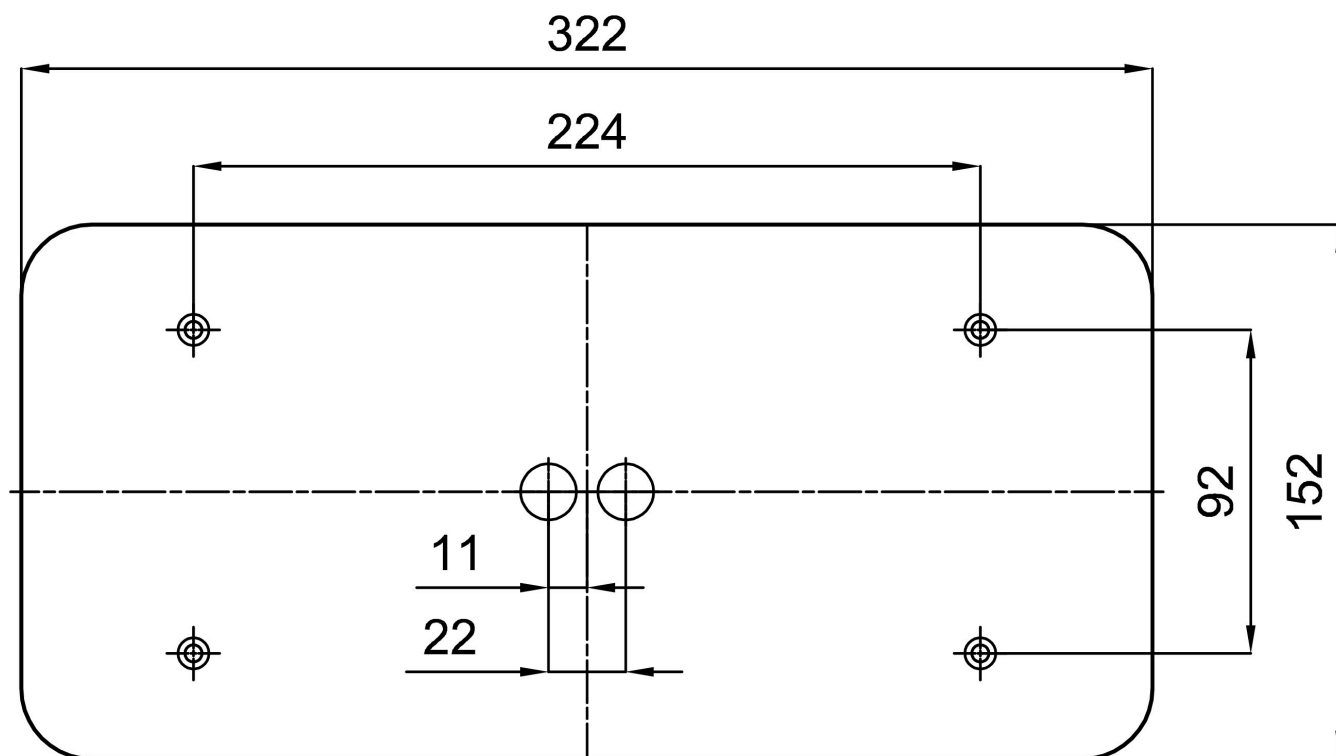

Typy svítidel	Klasické on/off
Typ montáže	přisazené
Materiál základny	ocel
Materiál stínidla	třívrstvé sklo TRIPLEX OPÁL
Barva základny	bílá Ral9003
Barva stínidla	bílá
Držení stínidla	sklapovací systém
Umístění montáže	strop/stěna
Šířka	340 mm
Délka	170 mm
Výška	105 mm
Montážní otvor	4xØ5mm
Kabelový vstup	2xØ16mm
Energetická třída	D
Rázová pevnost	IK01
Provozní teplota	od -20°C do +30°C

*U akumulátorů je poskytována záruka v délce 12 měsíců od data prodeje.

Montážní rozměry:

Doplňkový sortiment:

Stínidlo

Kód produktu	Název	Barva	Popis	Obrázek	Rozkres
20018	038	bílá			