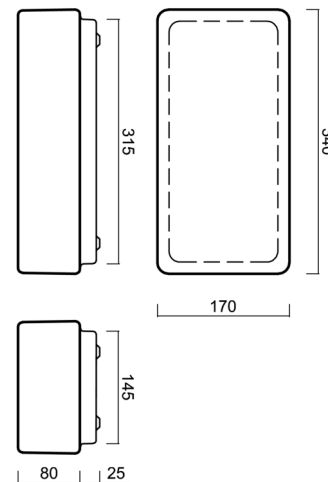

JENA 2

LED-2L27E350U9/038 4K#

WWW.OSMONT.CZ

JENA 2

Kód produktu: JEN59736

Typ: LED-2L27E350U9/038 4K#

Krátký popis svítidla: Bílé přisazené LED svítidlo ON/OFF a skleněné stínidlo TRIPLEX OPAL

Technické

Typy svítidel	Klasické on/off
Typ montáže	přisazené
Materiál základny	ocel
Materiál stínidla	třívrstvé sklo TRIPLEX OPÁL
Barva základny	bílá Ral9003
Barva stínidla	bílá
Držení stínidla	sklapovací systém
Umístění montáže	strop/stěna
Šířka	340 mm
Délka	170 mm
Výška	105 mm
Montážní otvor	4xØ5mm
Kabelový vstup	2xØ16mm
Energetická třída	D
Rázová pevnost	IK01
Provozní teplota	od -20°C do +30°C

Eulum data pro výpočtové programy jsou k dispozici na www.osmont.cz.

Logistické

EAN	8591728138486
Hmotnost NTTO	2.8 Kg
Hmotnost BTTO	3 Kg
Počet kartonů	1 ks
Objem balení	0.007 m ³
Balení 1 šířka	0.365 m
Balení 1 délka	0.18 m
Balení 1 výška	0.11 m
Záruka*	60 měsíců

*U akumulátorů je poskytována záruka v délce 12 měsíců od data prodeje.

Montážní rozměry:

Doplňkový sortiment:

Stínidlo

Kód produktu	Název	Barva	Popis	Obrázek	Rozkres
20018	038	bílá			