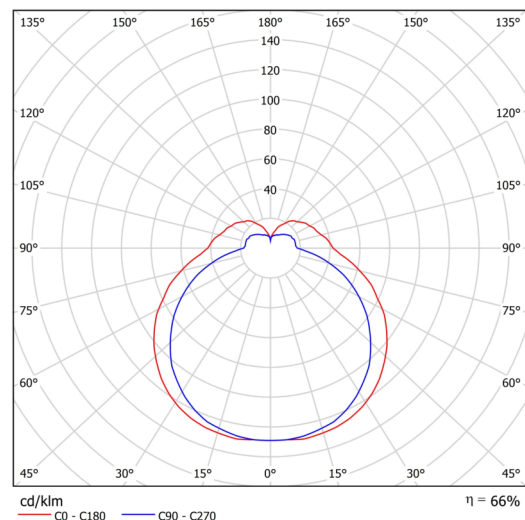

Světelné

Světelný tok svítidla	1580 lm
Světelný tok zdroje	2400 lm
Měrný výkon	98 lm/W
Teplota	3000 K
Životnost LED L80/B10	100000 hod
CRI	Ra80
MacAdam	3
Fotobiologická bezpečnost svítidla dle EN 62471 (Blue light hazard)	Risk group 0

Eulum data pro výpočtové programy jsou k dispozici na www.osmont.cz.