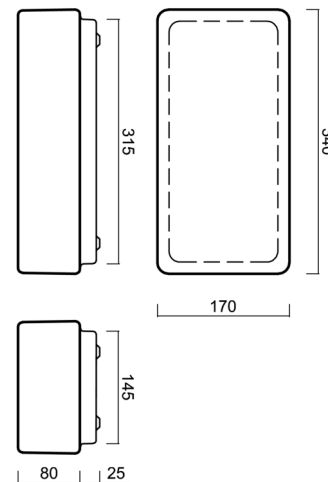

# JENA 2

Kód produktu: JEN59236

Typ: LED-2L27E350U9/038 3K#

Krátký popis svítidla: Bílé přisazené LED svítidlo ON/OFF a skleněné stínidlo TRIPLEX OPAL

## Technické

Typy svítidel	Klasické on/off
Typ montáže	přisazené
Materiál základny	ocel
Materiál stínidla	třívrstvé sklo TRIPLEX OPÁL
Barva základny	bílá Ral9003
Barva stínidla	bílá
Držení stínidla	sklapovací systém
Umístění montáže	strop/stěna
Šířka	340 mm
Délka	170 mm
Výška	105 mm
Montážní otvor	4xØ5mm
Kabelový vstup	2xØ16mm
Energetická třída	D
Rázová pevnost	IK01
Provozní teplota	od -20°C do +30°C

## Montážní rozměry: