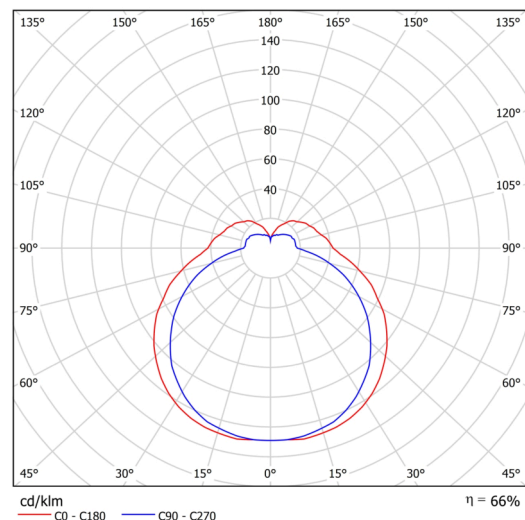

Světelné

Světelný tok svítidla	1580 lm
Světelný tok zdroje	2400 lm
Světelný tok zdroje v nouzovém režimu	150 lm
Měrný výkon	98 lm/W
Teplota	3000 K
Životnost LED L80/B10	100000 hod
CRI	Ra80
MacAdam	3
Fotobiologická bezpečnost svítidla dle EN 62471 (Blue light hazard)	Risk group 0