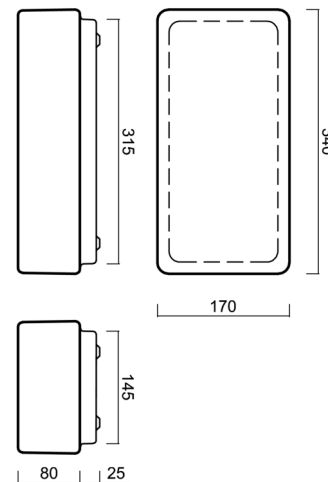

JENA 2

LED-2L27E350U9/038/NK1W 3K#

WWW.OSMONT.CZ

JENA 2

Kód produktu: JEN58753

Typ: LED-2L27E350U9/038/NK1W 3K#

Krátký popis svítidla: Bílé přisazené LED svítidlo nouzové kombinované a skleněné stínidlo TRIPLEX OPAL

Technické

Typy svítidel	Nouzové kombinované
Typ montáže	přisazené
Materiál základny	ocel
Materiál stínidla	třívrstvé sklo TRIPLEX OPÁL
Barva základny	bílá Ral9003
Barva stínidla	bílá
Držení stínidla	sklapovací systém
Umístění montáže	strop/stěna
Šířka	340 mm
Délka	170 mm
Výška	105 mm
Montážní otvor	4xØ5mm
Kabelový vstup	2xØ16mm
Energetická třída	D
Rázová pevnost	IK01
Provozní teplota	od 0°C do +30°C

Eulum data pro výpočtové programy jsou k dispozici na www.osmont.cz.

Logistické

EAN	8591728138448
Hmotnost NTTO	2.8 Kg
Hmotnost BTTO	3 Kg
Počet kartonů	1 ks
Objem balení	0.007 m ³
Balení 1 šířka	0.365 m
Balení 1 délka	0.18 m
Balení 1 výška	0.11 m
Záruka*	60 měsíců

*U akumulátorů je poskytována záruka v délce 12 měsíců od data prodeje.

Montážní rozměry:

Doplňkový sortiment:

Stínidlo

Kód produktu	Název	Barva	Popis	Obrázek	Rozkres
20018	038	bílá			