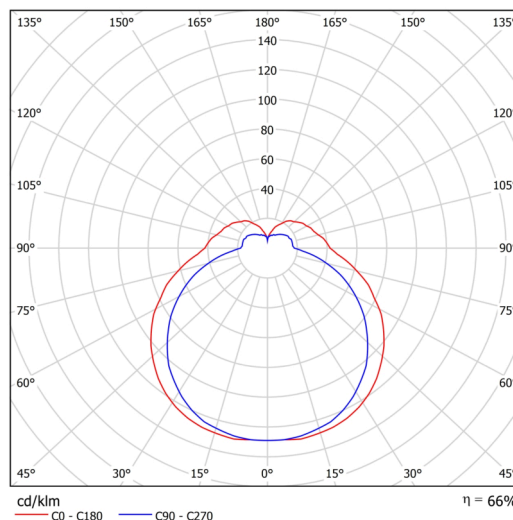

Světelné

Světelný tok svítidla	1650 lm
Světelný tok zdroje	2500 lm
Světelný tok zdroje v nouzovém režimu	150 lm
Měrný výkon	103 lm/W
Teplota	4000 K
Životnost LED L80/B10	100000 hod
CRI	Ra80
MacAdam	3
Fotobiologická bezpečnost svítidla dle EN 62471 (Blue light hazard)	Risk group 0