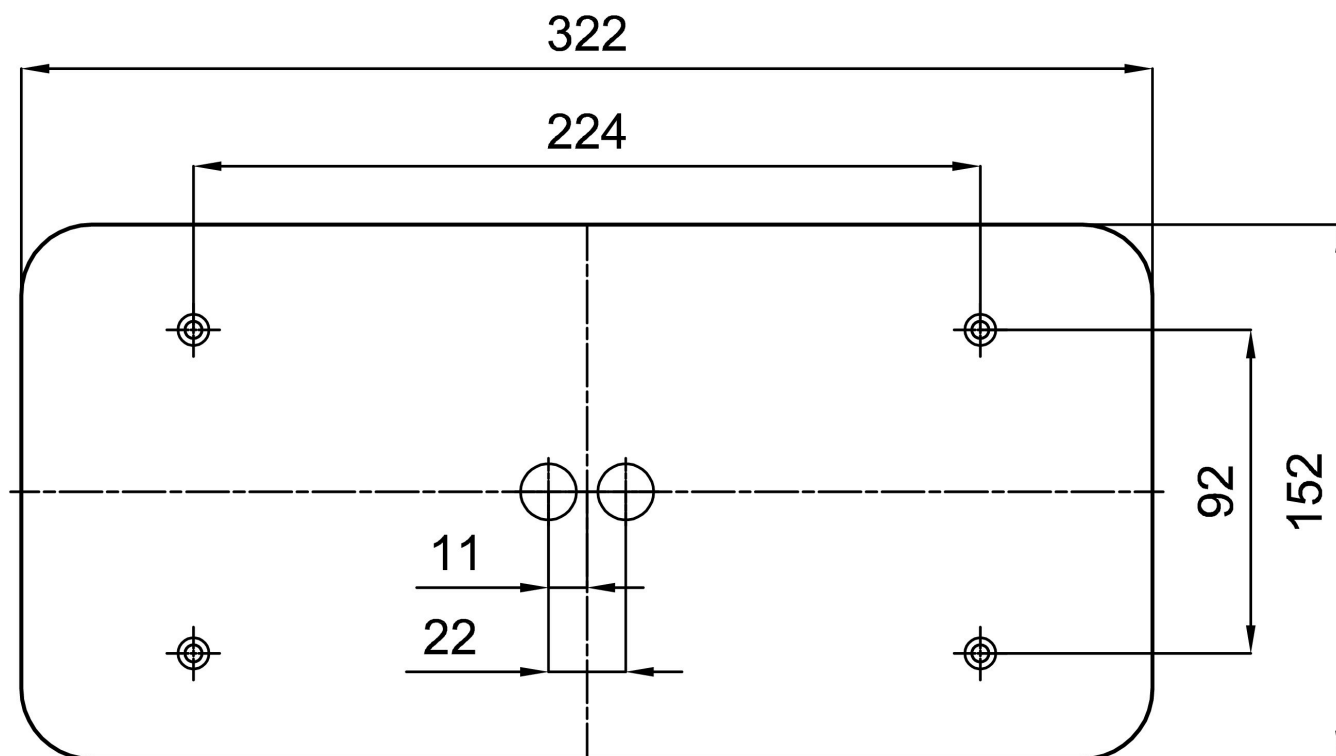

Technické

Typy svítidel	Nouzové kombinované
Typ montáže	přisazené
Materiál základny	ocel
Materiál stínidla	třívrstvé sklo TRIPLEX OPÁL
Barva základny	bílá Ral9003
Barva stínidla	bílá
Držení stínidla	sklapovací systém
Umístění montáže	strop/stěna
Šířka	340 mm
Délka	170 mm
Výška	105 mm
Montážní otvor	4xØ5mm
Kabelový vstup	2xØ16mm
Energetická třída	D
Rázová pevnost	IK01
Provozní teplota	od 0°C do +30°C

*U akumulátorů je poskytována záruka v délce 12 měsíců od data prodeje.

Montážní rozměry:

Doplňkový sortiment:

Stínidlo

Kód produktu	Název	Barva	Popis	Obrázek	Rozkres
20018	038	bílá			