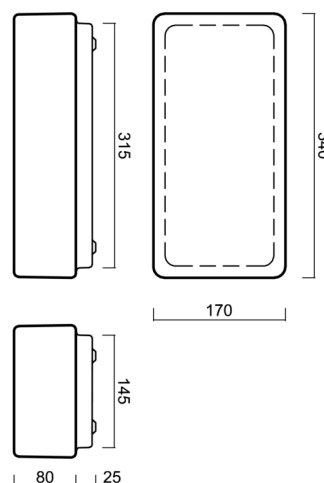

JENA 2

LED-2L27E350U9/038/NK1W 4K#

WWW.OSMONT.CZ

JENA 2

Kód produktu: JEN58257

Typ: LED-2L27E350U9/038/NK1W 4K#

Krátký popis svítidla: Bílé přisazené LED svítidlo nouzové kombinované a skleněné stínidlo TRIPLEX OPAL

Technické

Typy svítidel	Nouzové kombinované
Typ montáže	přisazené
Materiál základny	ocel
Materiál stínidla	třívrstvé sklo TRIPLEX OPÁL
Barva základny	bílá Ral9003
Barva stínidla	bílá
Držení stínidla	sklapovací systém
Umístění montáže	strop/stěna
Šířka	340 mm
Délka	170 mm
Výška	105 mm
Montážní otvor	4xØ5mm
Kabelový vstup	2xØ16mm
Energetická třída	D
Rázová pevnost	IK01
Provozní teplota	od 0°C do +30°C

Eulum data pro výpočtové programy jsou k dispozici na www.osmont.cz.

Logistické

EAN	8591728138424
Hmotnost NTTO	2.8 Kg
Hmotnost BTTO	3 Kg
Počet kartonů	1 ks
Objem balení	0.007 m ³
Balení 1 šířka	0.365 m
Balení 1 délka	0.18 m
Balení 1 výška	0.11 m
Záruka*	60 měsíců

*U akumulátorů je poskytována záruka v délce 12 měsíců od data prodeje.

Montážní rozměry:

Doplňkový sortiment:

Stínidlo

Kód produktu	Název	Barva	Popis	Obrázek	Rozkres
20018	038	bílá			