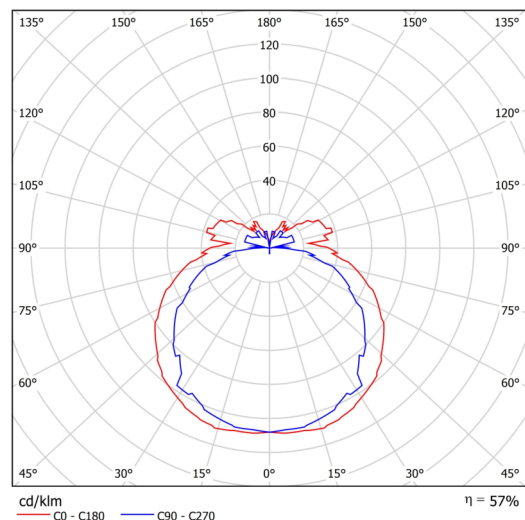

Světelné

Fotobiologická bezpečnost svítidla dle EN 62471 (Blue light hazard)	Risk group 0

Eulum data pro výpočtové programy jsou k dispozici na www.osmont.cz.