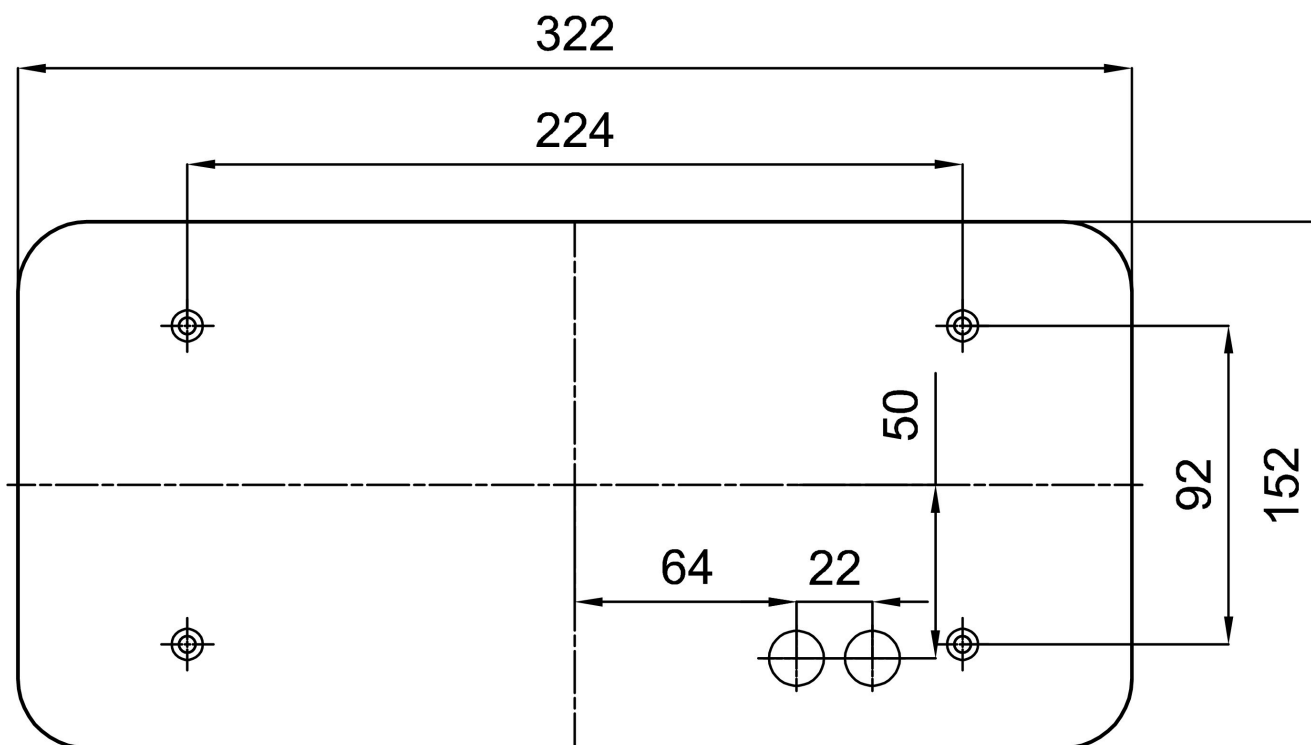

Typy svítidel	Klasické on/off
Typ montáže	přisazené
Materiál základny	ocel
Materiál stínidla	třívrstvé sklo TRIPLEX OPÁL
Barva základny	bílá Ral9003
Barva stínidla	bílá
Držení stínidla	sklapovací systém
Umístění montáže	strop/stěna
Šířka	340 mm
Délka	170 mm
Výška	105 mm
Montážní otvor	4xØ5mm
Kabelový vstup	2xØ16mm
Rázová pevnost	IK01

Elektrické

Příkon	25 W
Stupeň krytí	IP43
Objímka	E27
Svorkovnice	šroubovací

Světelné

Fotobiologická bezpečnost svítidla dle EN 62471 (Blue light hazard)	Risk group 0
---	--------------

Eulum data pro výpočtové programy jsou k dispozici na www.osmont.cz.

Montážní rozměry:

Doplňkový sortiment:

Stínidlo

Kód produktu	Název	Barva	Popis	Obrázek	Rozkres
20018	038	bílá			