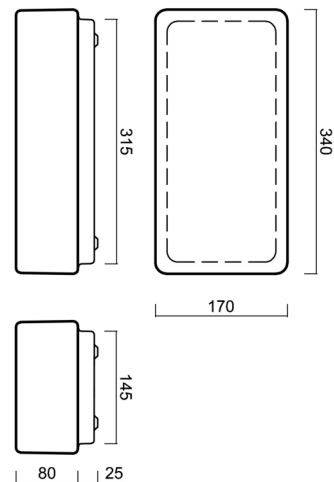

Typy svítidel	Klasické on/off
Typ montáže	přisazené
Materiál základny	ocel
Materiál stínidla	třívrstvé sklo TRIPLEX OPÁL
Barva základny	bílá Ral9003
Barva stínidla	bílá
Držení stínidla	sklapovací systém
Umístění montáže	strop/stěna
Šířka	340 mm
Délka	170 mm
Výška	105 mm
Montážní otvor	4xØ5mm
Kabelový vstup	2xØ16mm
Rázová pevnost	IK01

Logistické

EAN	8591728413996
Hmotnost NTT0	2 Kg
Hmotnost BTTO	2.2 Kg
Počet kartonů	1 ks
Objem balení	0.007 m ³
Balení 1 šířka	0.365 m
Balení 1 délka	0.18 m
Balení 1 výška	0.11 m
Záruka*	60 měsíců

*U akumulátorů je poskytována záruka v délce 12 měsíců od data prodeje.

Montážní rozměry:

Doplňkový sortiment:

Stínidlo

Kód produktu	Název	Barva	Popis	Obrázek	Rozkres
20018	038	bílá			