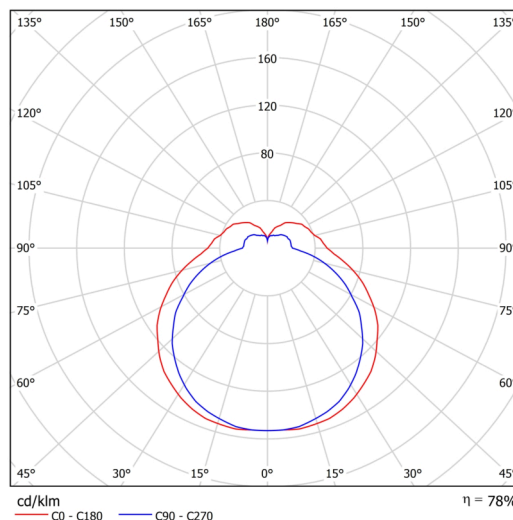

Světelné

Světelný tok svítidla	820 lm
Světelný tok zdroje	1050 lm
Měrný výkon	117 lm/W
Teplota	4000 K
Životnost LED L80/B10	100000 hod
CRI	Ra80
MacAdam	3
Fotobiologická bezpečnost svítidla dle EN 62471 (Blue light hazard)	Risk group 0

Eulum data pro výpočtové programy jsou k dispozici na www.osmont.cz.