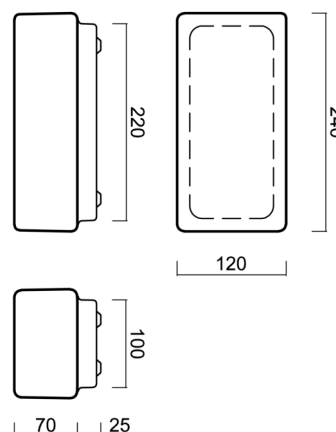

## Technické

Typy svítidel	Klasické on/off
Typ montáže	přisazené
Materiál základny	ocel
Materiál stínidla	třívrstvé sklo TRIPLEX OPÁL
Barva základny	bílá Ral9003
Barva stínidla	bílá
Držení stínidla	sklapovací systém
Umístění montáže	strop/stěna
Šířka	240 mm
Délka	120 mm
Výška	95 mm
Montážní otvor	4xØ5mm
Kabelový vstup	2xØ16mm
Energetická třída	D
Rázová pevnost	IK01
Provozní teplota	od -20°C do +30°C

## Montážní rozměry: