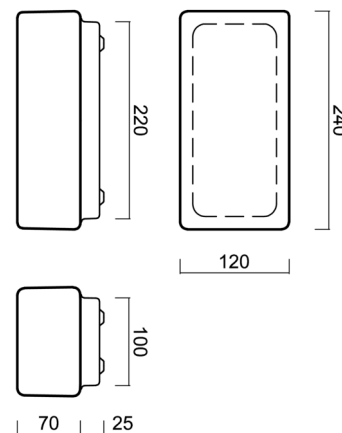

# JENA 1

Kód produktu: JEN59235

Typ: LED-1L26E700U8/036 3K#

Krátký popis svítidla: Bílé přisazené LED svítidlo ON/OFF a skleněné stínidlo TRIPLEX OPAL

## Technické

Typy svítidel	Klasické on/off
Typ montáže	přisazené
Materiál základny	ocel
Materiál stínidla	třívrstvé sklo TRIPLEX OPÁL
Barva základny	bílá Ral9003
Barva stínidla	bílá
Držení stínidla	sklapovací systém
Umístění montáže	strop/stěna
Šířka	240 mm
Délka	120 mm
Výška	95 mm
Montážní otvor	4xØ5mm
Kabelový vstup	2xØ16mm
Energetická třída	D
Rázová pevnost	IK01
Provozní teplota	od -20°C do +30°C

## Montážní rozměry: