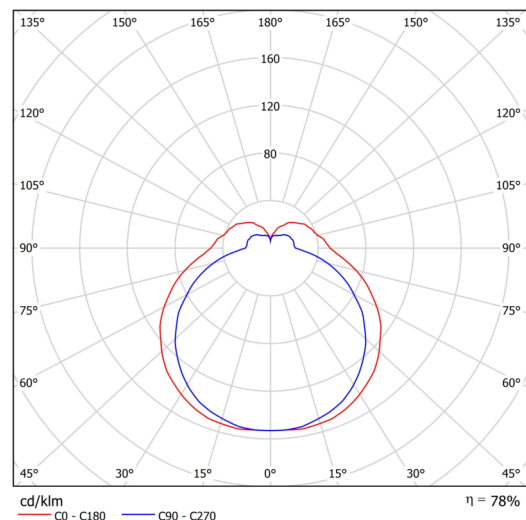

Světelné

Světelný tok svítidla	790 lm
Světelný tok zdroje	1010 lm
Měrný výkon	112 lm/W
Teplota	3000 K
Životnost LED L80/B10	100000 hod
CRI	Ra80
MacAdam	3
Fotobiologická bezpečnost svítidla dle EN 62471 (Blue light hazard)	Risk group 0

Eulum data pro výpočtové programy jsou k dispozici na www.osmont.cz.