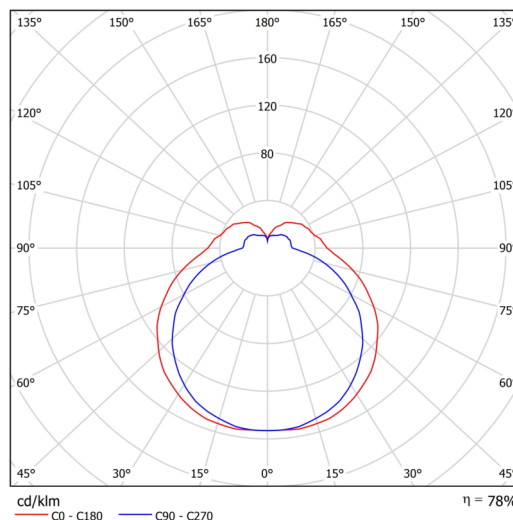

Světelné

Světelný tok svítidla	110 lm
Světelný tok zdroje	170 lm
Světelný tok zdroje v nouzovém režimu	150 lm
Měrný výkon	110 lm/W
Teplota	4000 K
Životnost LED L80/B10	100000 hod
CRI	Ra80
MacAdam	3
Fotobiologická bezpečnost svítidla dle EN 62471 (Blue light hazard)	Risk group 0