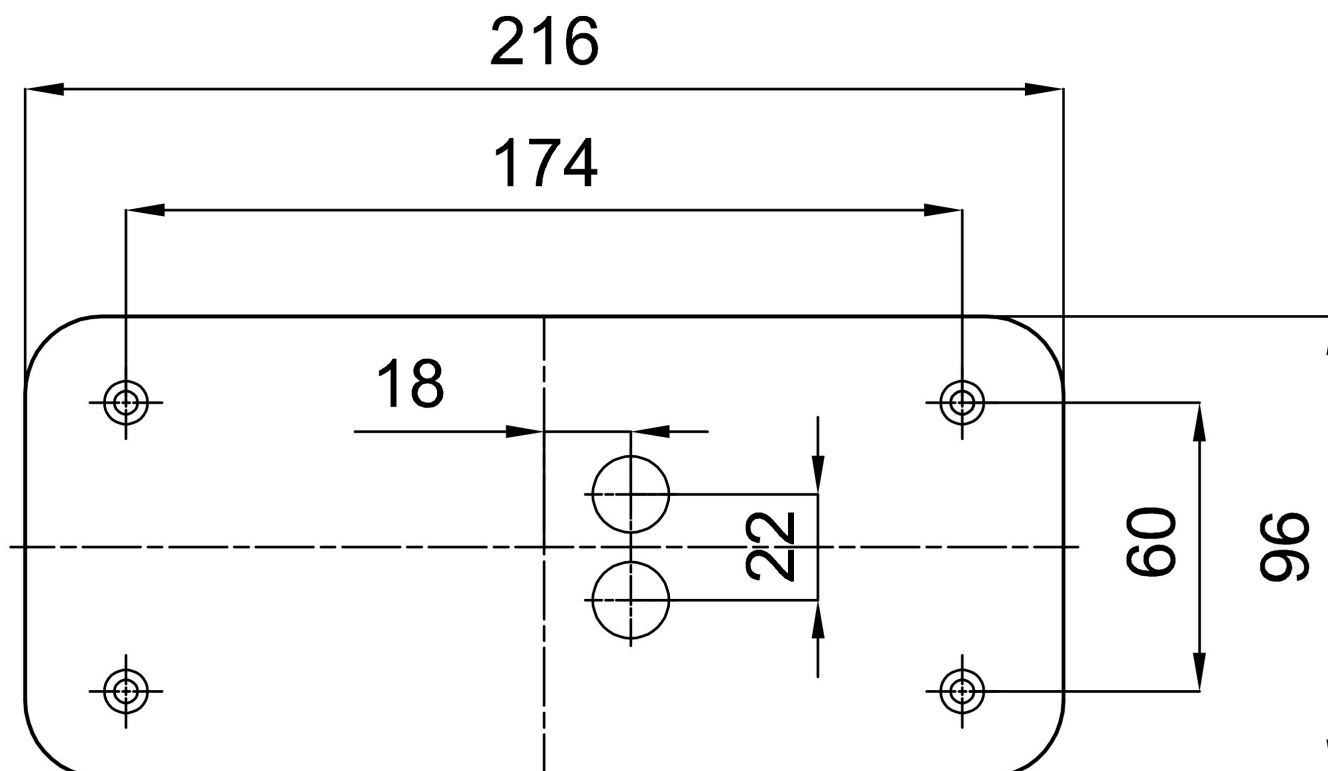

Logistické

EAN	8591728138431
Hmotnost NTT0	1.5 Kg
Hmotnost BTTO	1.6 Kg
Počet kartonů	1 ks
Objem balení	0.005 m³
Balení 1 šířka	0.265 m
Balení 1 délka	0.145 m
Balení 1 výška	0.135 m
Záruka*	60 měsíců

*U akumulátorů je poskytována záruka v délce 12 měsíců od data prodeje.

Montážní rozměry: