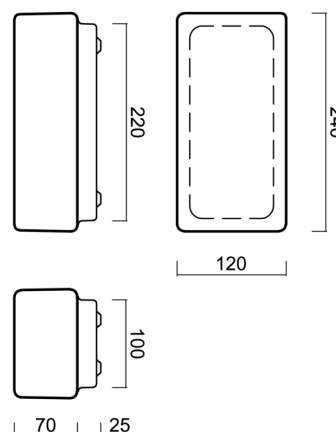

JENA 1

LED-NZ1WU8/036 4K#

WWW.OSMONT.CZ

JENA 1

Kód produktu: JEN58527

Typ: LED-NZ1WU8/036 4K#

Krátký popis svítidla: Bílé přisazené LED svítidlo nouzové a skleněné stínidlo TRIPLEX OPAL

Technické

Typy svítidel	Nouzové
Typ montáže	přisazené
Materiál základny	ocel
Materiál stínidla	třívrstvé sklo TRIPLEX OPÁL
Barva základny	bílá Ral9003
Barva stínidla	bílá
Držení stínidla	sklapovací systém
Umístění montáže	strop/stěna
Šířka	240 mm
Délka	120 mm
Výška	95 mm
Montážní otvor	4xØ5mm
Kabelový vstup	2xØ16mm
Energetická třída	D
Rázová pevnost	IK01
Provozní teplota	od 0°C do +30°C

*U akumulátorů je poskytována záruka v délce 12 měsíců od data prodeje.

Montážní rozměry:

Doplňkový sortiment:

Stínidlo

Kód produktu	Název	Barva	Popis	Obrázek	Rozkres
20017	036	bílá			