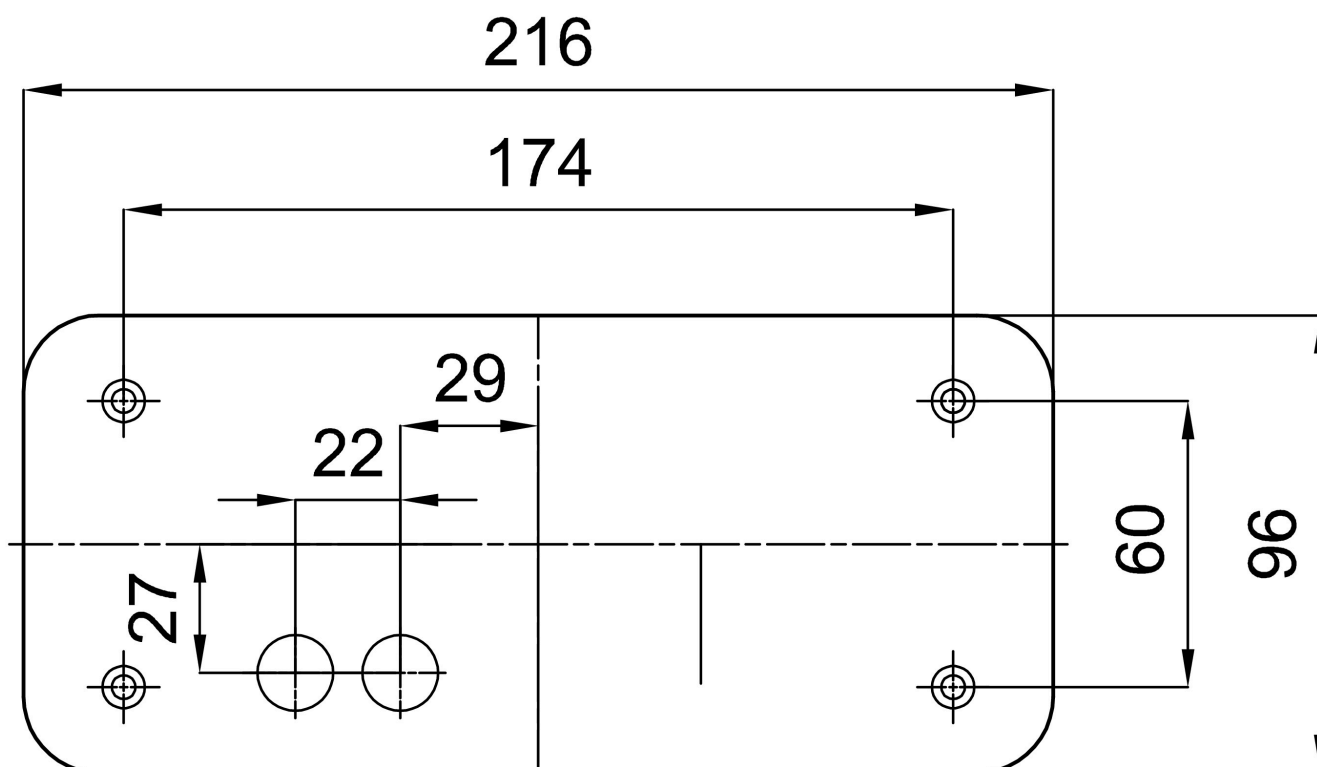

Typy svítidel	Klasické on/off
Typ montáže	přisazené
Materiál základny	ocel
Materiál stínidla	třívrstvé sklo TRIPLEX OPÁL
Barva základny	bílá Ral9003
Barva stínidla	bílá
Držení stínidla	sklapovací systém
Umístění montáže	strop/stěna
Šířka	240 mm
Délka	120 mm
Výška	95 mm
Montážní otvor	4xØ5mm
Kabelový vstup	2xØ16mm
Rázová pevnost	IK01
Provozní teplota	od -20°C do +30°C

Elektrické

Příkon	25 W
Stupeň krytí	IP43
Objímka	E27
Svorkovnice	šroubovací

Světelné

Fotobiologická bezpečnost svítidla dle EN 62471 (Blue light hazard)	Risk group 0
---	--------------

Eulum data pro výpočtové programy jsou k dispozici na www.osmont.cz.

Montážní rozměry:

Doplňkový sortiment:

Stínidlo

Kód produktu	Název	Barva	Popis	Obrázek	Rozkres
20017	036	bílá			