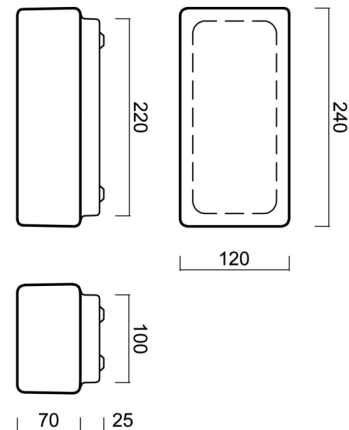

Typy svítidel	Klasické on/off
Typ montáže	přisazené
Materiál základny	ocel
Materiál stínidla	třívrstvé sklo TRIPLEX OPÁL
Barva základny	bílá Ral9003
Barva stínidla	bílá
Držení stínidla	sklapovací systém
Umístění montáže	strop/stěna
Šířka	240 mm
Délka	120 mm
Výška	95 mm
Montážní otvor	4xØ5mm
Kabelový vstup	2xØ16mm
Rázová pevnost	IK01
Provozní teplota	od -20°C do +30°C

Elektrické

Příkon	25 W
Stupeň krytí	IP43
Objímka	E27
Svorkovnice	šroubovací

Světelné

Fotobiologická bezpečnost svítidla dle EN 62471 (Blue light hazard)	Risk group 0
---	--------------

Eulum data pro výpočtové programy jsou k dispozici na www.osmont.cz.

Logistické

EAN	8591728413934
Hmotnost NTT0	1.1 Kg
Hmotnost BTTO	1.1 Kg
Počet kartonů	1 ks
Objem balení	0.005 m ³
Balení 1 šířka	0.265 m
Balení 1 délka	0.145 m
Balení 1 výška	0.135 m
Záruka*	60 měsíců

*U akumulátorů je poskytována záruka v délce 12 měsíců od data prodeje.

Montážní rozměry:

Doplňkový sortiment:

Stínidlo

Kód produktu	Název	Barva	Popis	Obrázek	Rozkres
20017	036	bílá			