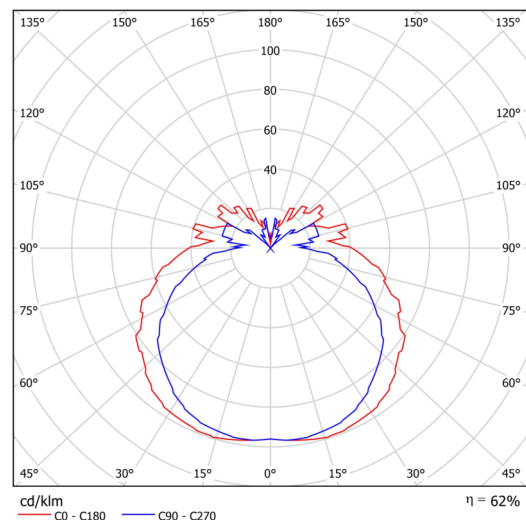

Elektrické

Příkon	25 W
Stupeň krytí	IP43
Objímka	E27
Svorkovnice	šroubovací

Světelné

Fotobiologická bezpečnost svítidla dle EN 62471 (Blue light hazard)	Risk group 0
---	--------------

Eulum data pro výpočtové programy jsou k dispozici na www.osmont.cz.