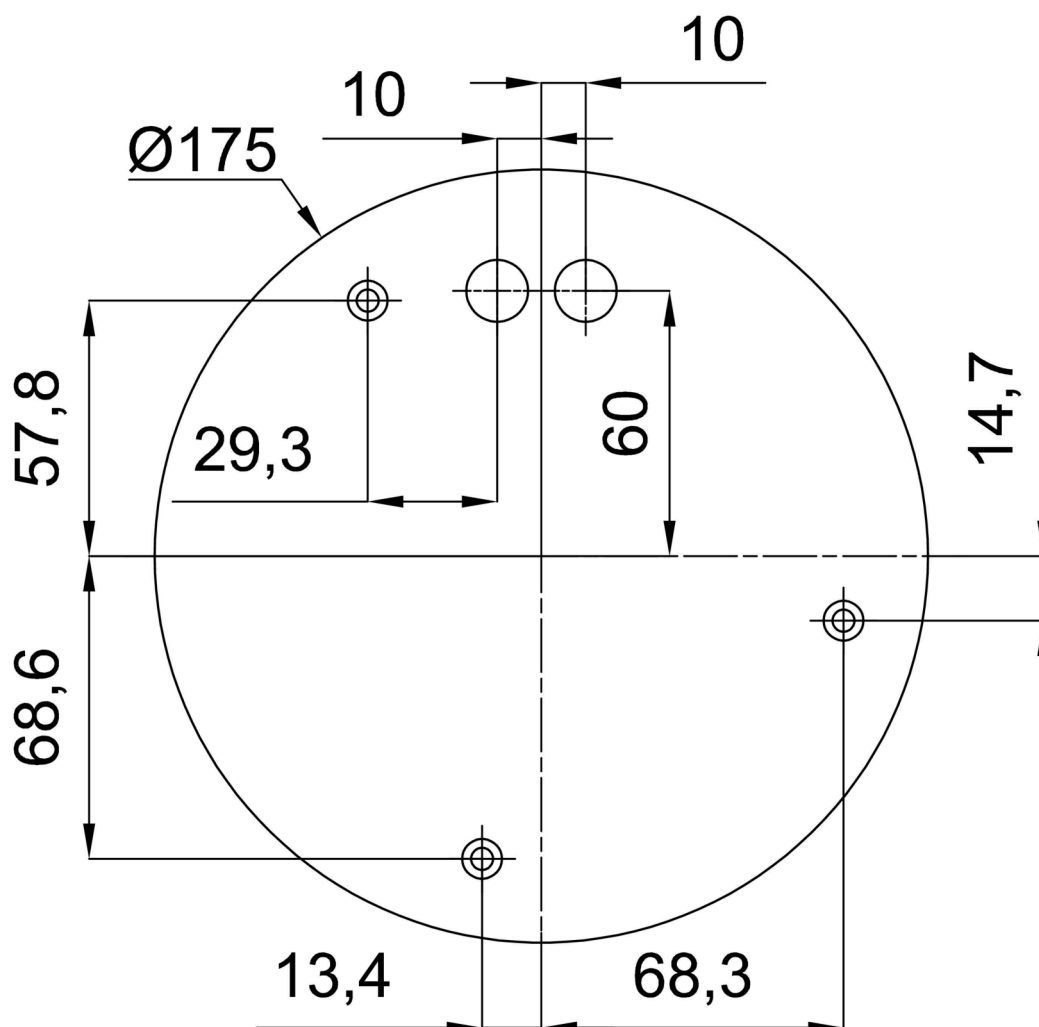

Logistické

EAN	8591728017408
Hmotnost NTT0	6 Kg
Hmotnost BTTO	8.41 Kg
Počet kartonů	2 ks
Objem balení	0.256 m³
Balení 1 šířka	0.62 m
Balení 1 délka	0.62 m
Balení 1 výška	0.63 m
Záruka*	60 měsíců

*U akumulátorů je poskytována záruka v délce 12 měsíců od data prodeje.

Montážní rozměry: