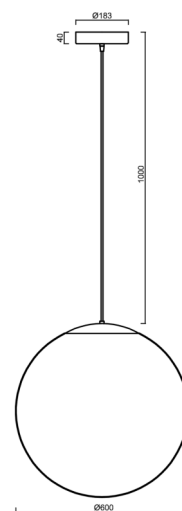

ISIS S5 PM-M HP

Kód produktu: ISI60778

Typ: LED-5L08E1050ZS11/PM5M/L100 NB 4K##

Krátký popis svítidla: Nerez broušené závěsné vysokovýkonné LED svítidlo ON/OFF a matované PMMA stínidlo. Kabelový závěs s vnitřním nosným lankem o délce 100 cm.

Technické

Typy svítidel	Klasické on/off
Typ montáže	závěsné - kabel
Materiál základny	nerez ocel
Materiál stínidla	opálový polymethylmetakrylát
Barva základny	nerez broušená
Barva stínidla	bílá
Držení stínidla	ocelový držák
Umístění montáže	strop
Šířka	600 mm
Délka	600 mm
Výška	600 mm
Průměr	ø 600 mm
Délka závěsu	1000 mm
Montážní otvor	3xø5mm
Kabelový vstup	2xø16mm
Energetická třída	D
Rázová pevnost	IK06
Provozní teplota	od -20°C do +30°C

Elektrické

Příkon	65 W
Stupeň krytí	IP40
Objímka	LED modul
Svorkovnice	zacvakávací
Počet svítidel na jistič B10A	15 ks
Počet svítidel na jistič B16A	25 ks
Počet svítidel na jistič C10A	26 ks
Počet svítidel na jistič C16A	42 ks

Světelné

Světelný tok svítidla	9280 lm
Světelný tok zdroje	10540 lm
Měrný výkon	142 lm/W
Teplota	4000 K
Životnost LED L80/B10	100000 hod
CRI	Ra80
MacAdam	3
Fotobiologická bezpečnost svítidla dle EN 62471 (Blue light hazard)	Risk group 0

Eulum data pro výpočtové programy jsou k dispozici na www.osmont.cz.