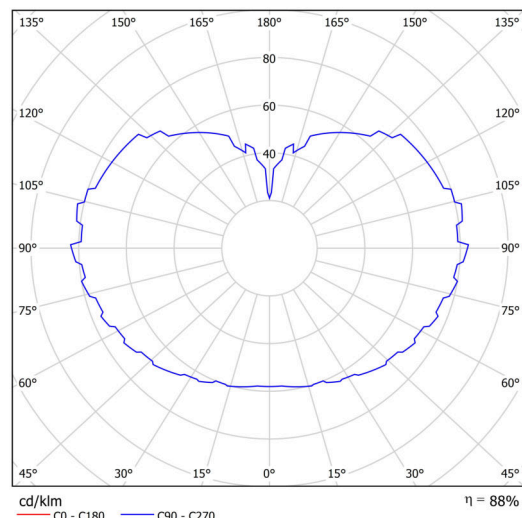

ISIS S5 PM-M

Kód produktu: ISI60769

Typ: LED-5L07E1050ZS11/PM5M/L100 NB DALI 4K##

Krátký popis svítidla: Nerez broušené závěsné LED svítidlo DALI a matované PMMA stínidlo.

Technické

Typy svítidel	Stmívatelné
Typ montáže	závěsné - kabel
Materiál základny	nerez ocel
Materiál stínidla	opálový polymethylmetakrylát
Barva základny	nerez broušená
Barva stínidla	bílá
Držení stínidla	ocelový držák
Umístění montáže	strop
Šířka	600 mm
Délka	600 mm
Výška	600 mm
Průměr	ø 600 mm
Délka závěsu	1000 mm
Montážní otvor	není
Kabelový vstup	není
Energetická třída	D
Rázová pevnost	IK06
Provozní teplota	od -20°C do +30°C

Elektrické

Příkon	48 W
Stupeň krytí	IP40
Objímka	LED modul
Svorkovnice	není
Počet svítidel na jistič B10A	14 ks
Počet svítidel na jistič B16A	23 ks
Počet svítidel na jistič C10A	23 ks
Počet svítidel na jistič C16A	38 ks

Světelné

Světelný tok svítidla	7100 lm
Světelný tok zdroje	8070 lm
Měrný výkon	147 lm/W
Teplota	4000 K
Životnost LED L80/B10	100000 hod
CRI	Ra80
MacAdam	3
Fotobiologická bezpečnost svítidla dle EN 62471 (Blue light hazard)	Risk group 0

Eulum data pro výpočtové programy jsou k dispozici na www.osmont.cz.