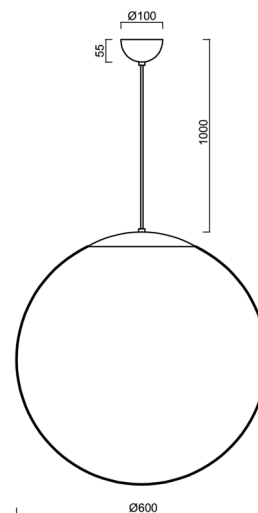

ISIS S5 PM-M

Kód produktu: ISI60769

Typ: LED-5L07E1050ZS11/PM5M/L100 NB DALI 4K##

Krátký popis svítidla: Nerez broušené závěsné LED svítidlo DALI a matované PMMA stínidlo.

Technické

Typy svítidel	Stmívatelné
Typ montáže	závěsné - kabel
Materiál základny	nerez ocel
Materiál stínidla	opálový polymethylmetakrylát
Barva základny	nerez broušená
Barva stínidla	bílá
Držení stínidla	ocelový držák
Umístění montáže	strop
Šířka	600 mm
Délka	600 mm
Výška	600 mm
Průměr	ø 600 mm
Délka závěsu	1000 mm
Montážní otvor	není
Kabelový vstup	není
Energetická třída	D
Rázová pevnost	IK06
Provozní teplota	od -20°C do +30°C

Elektrické

Příkon	48 W
Stupeň krytí	IP40
Objímka	LED modul
Svorkovnice	není
Počet svítidel na jistič B10A	14 ks
Počet svítidel na jistič B16A	23 ks
Počet svítidel na jistič C10A	23 ks
Počet svítidel na jistič C16A	38 ks

Světelné

Světelný tok svítidla	7100 lm
Světelný tok zdroje	8070 lm
Měrný výkon	147 lm/W
Teplota	4000 K
Životnost LED L80/B10	100000 hod
CRI	Ra80
MacAdam	3
Fotobiologická bezpečnost svítidla dle EN 62471 (Blue light hazard)	Risk group 0

Eulum data pro výpočtové programy jsou k dispozici na www.osmont.cz.