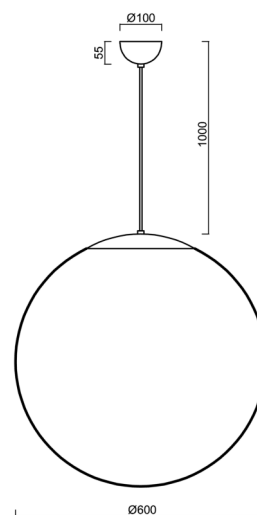

ISIS S5 PM-M

Kód produktu: ISI60767

Typ: LED-5L07E1050ZS11/PM5M/L100 NL DALI 4K##

Krátký popis svítidla: Nerez leštěné závěsné LED svítidlo DALI a matované PMMA stínidlo.

Technické

Typy svítidel	Stmívatelné
Typ montáže	závěsné - kabel
Materiál základny	nerez ocel
Materiál stínidla	opálový polymethylmetakrylát
Barva základny	nerez leštěná
Barva stínidla	bílá
Držení stínidla	ocelový držák
Umístění montáže	strop
Šířka	600 mm
Délka	600 mm
Výška	600 mm
Průměr	ø 600 mm
Délka závěsu	1000 mm
Montážní otvor	není
Kabelový vstup	není
Energetická třída	D
Rázová pevnost	IK06
Provozní teplota	od -20°C do +30°C

Elektrické

Příkon	48 W
Stupeň krytí	IP40
Objemka	LED modul
Svorkovnice	není
Počet svítidel na jistič B10A	14 ks
Počet svítidel na jistič B16A	23 ks
Počet svítidel na jistič C10A	23 ks
Počet svítidel na jistič C16A	38 ks

Světelné

Světelný tok svítidla	7100 lm
Světelný tok zdroje	8070 lm
Měrný výkon	147 lm/W
Teplota	4000 K
Životnost LED L80/B10	100000 hod
CRI	Ra80
MacAdam	3
Fotobiologická bezpečnost svítidla dle EN 62471 (Blue light hazard)	Risk group 0

Eulum data pro výpočtové programy jsou k dispozici na www.osmont.cz.