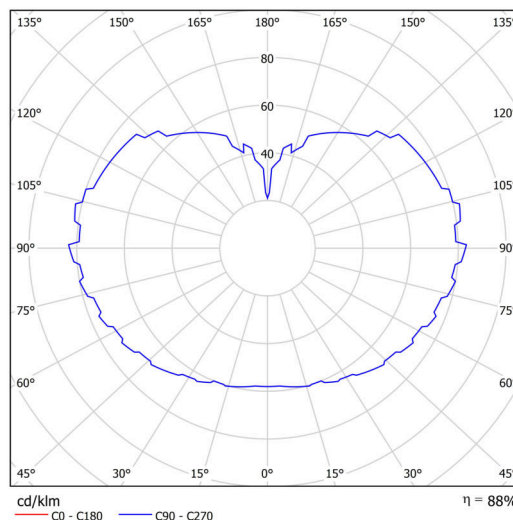

ISIS S5 PM-M

Kód produktu: ISI60765

Typ: LED-5L07E1050ZS11/PM5M/L100 MS DALI 4K##

Krátký popis svítidla: Mosazné závěsné LED svítidlo DALI a matované PMMA stínidlo.

Technické

Typy svítidel	Stmívatelné
Typ montáže	závěsné - kabel
Materiál základny	Mosaz
Materiál stínidla	opálový polymethylmetakrylát
Barva základny	mosaz leštěná
Barva stínidla	bílá
Držení stínidla	ocelový držák
Umístění montáže	strop
Šířka	600 mm
Délka	600 mm
Výška	600 mm
Průměr	ø 600 mm
Délka závěsu	1000 mm
Montážní otvor	není
Kabelový vstup	není
Energetická třída	D
Rázová pevnost	IK06
Provozní teplota	od -20°C do +30°C

Elektrické

Příkon	48 W
Stupeň krytí	IP40
Objemka	LED modul
Svorkovnice	není
Počet svítidel na jistič B10A	14 ks
Počet svítidel na jistič B16A	23 ks
Počet svítidel na jistič C10A	23 ks
Počet svítidel na jistič C16A	38 ks

Světelné

Světelný tok svítidla	7100 lm
Světelný tok zdroje	8070 lm
Měrný výkon	147 lm/W
Teplota	4000 K
Životnost LED L80/B10	100000 hod
CRI	Ra80
MacAdam	3
Fotobiologická bezpečnost svítidla dle EN 62471 (Blue light hazard)	Risk group 0

Eulum data pro výpočtové programy jsou k dispozici na www.osmont.cz.