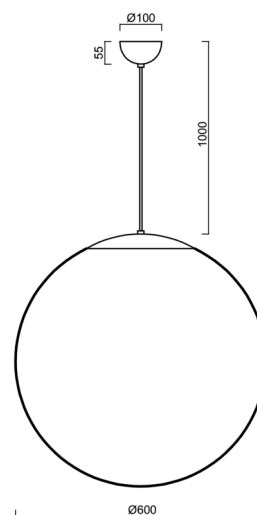

ISIS S5 PM-M

Kód produktu: ISI60765

Typ: LED-5L07E1050ZS11/PM5M/L100 MS DALI 4K##

Krátký popis svítidla: Mosazné závěsné LED svítidlo DALI a matované PMMA stínidlo.

Technické

Typy svítidel	Stmívatelné
Typ montáže	závěsné - kabel
Materiál základny	Mosaz
Materiál stínidla	opálový polymethylmetakrylát
Barva základny	mosaz leštěná
Barva stínidla	bílá
Držení stínidla	ocelový držák
Umístění montáže	strop
Šířka	600 mm
Délka	600 mm
Výška	600 mm
Průměr	ø 600 mm
Délka závěsu	1000 mm
Montážní otvor	není
Kabelový vstup	není
Energetická třída	D
Rázová pevnost	IK06
Provozní teplota	od -20°C do +30°C

Elektrické

Příkon	48 W
Stupeň krytí	IP40
Objemka	LED modul
Svorkovnice	není
Počet svítidel na jistič B10A	14 ks
Počet svítidel na jistič B16A	23 ks
Počet svítidel na jistič C10A	23 ks
Počet svítidel na jistič C16A	38 ks

Světelné

Světelný tok svítidla	7100 lm
Světelný tok zdroje	8070 lm
Měrný výkon	147 lm/W
Teplota	4000 K
Životnost LED L80/B10	100000 hod
CRI	Ra80
MacAdam	3
Fotobiologická bezpečnost svítidla dle EN 62471 (Blue light hazard)	Risk group 0

Eulum data pro výpočtové programy jsou k dispozici na www.osmont.cz.