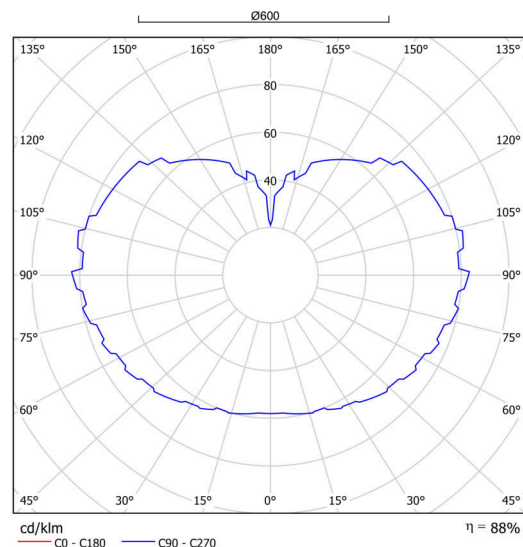

ISIS S5 PM-M

Kód produktu: ISI60764

Typ: LED-5L07E1050ZS11/PM5M/L100 MS 4K##

Krátký popis svítidla: Mosazné závěsné LED svítidlo ON/OFF a matované PMMA stínidlo.

Technické

Typy svítidel	Klasické on/off
Typ montáže	závěsné - kabel
Materiál základny	Mosaz
Materiál stínidla	opálový polymethylmetakrylát
Barva základny	mosaz leštěná
Barva stínidla	bílá
Držení stínidla	ocelový držák
Umístění montáže	strop
Šířka	600 mm
Délka	600 mm
Výška	600 mm
Průměr	ø 600 mm
Délka závěsu	1000 mm
Montážní otvor	není
Kabelový vstup	není
Energetická třída	D
Rázová pevnost	IK06
Provozní teplota	od -20°C do +30°C

Elektrické

Příkon	48 W
Stupeň krytí	IP40
Objímka	LED modul
Svorkovnice	není

Světelné

Světelný tok svítidla	7100 lm
Světelný tok zdroje	8070 lm
Měrný výkon	147 lm/W
Teplota	4000 K
Životnost LED L80/B10	100000 hod
CRI	Ra80
MacAdam	3
Fotobiologická bezpečnost svítidla dle EN 62471 (Blue light hazard)	Risk group 0

Eulum data pro výpočtové programy jsou k dispozici na www.osmont.cz.