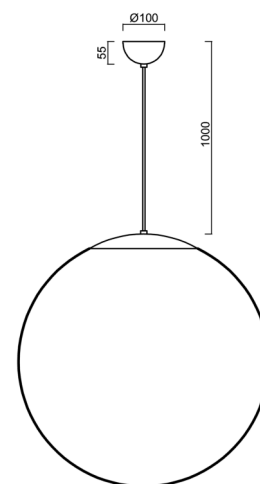

ISIS S5 PM-M

Kód produktu: ISI60764

Typ: LED-5L07E1050ZS11/PM5M/L100 MS 4K##

Krátký popis svítidla: Mosazné závěsné LED svítidlo ON/OFF a matované PMMA stínidlo.

Technické

Typy svítidel	Klasické on/off
Typ montáže	závěsné - kabel
Materiál základny	Mosaz
Materiál stínidla	opálový polymethylmetakrylát
Barva základny	mosaz leštěná
Barva stínidla	bílá
Držení stínidla	ocelový držák
Umístění montáže	strop
Šířka	600 mm
Délka	600 mm
Výška	600 mm
Průměr	ø 600 mm
Délka závěsu	1000 mm
Montážní otvor	není
Kabelový vstup	není
Energetická třída	D
Rázová pevnost	IK06
Provozní teplota	od -20°C do +30°C

Elektrické

Příkon	48 W
Stupeň krytí	IP40
Objímka	LED modul
Svorkovnice	není

Světelné

Světelný tok svítidla	7100 lm
Světelný tok zdroje	8070 lm
Měrný výkon	147 lm/W
Teplota	4000 K
Životnost LED L80/B10	100000 hod
CRI	Ra80
MacAdam	3
Fotobiologická bezpečnost svítidla dle EN 62471 (Blue light hazard)	Risk group 0

Eulum data pro výpočtové programy jsou k dispozici na www.osmont.cz.