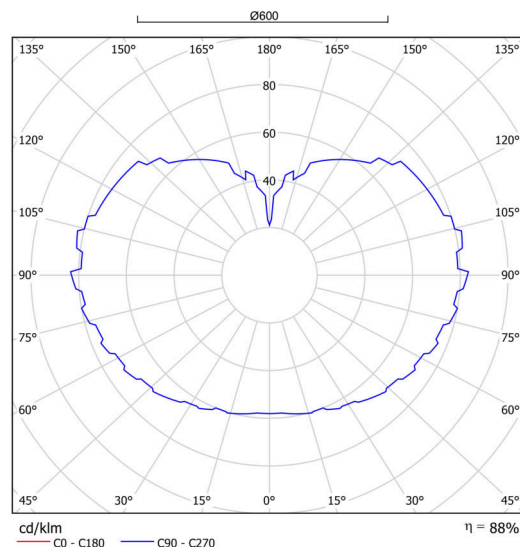

ISIS S5 PM-M

Kód produktu: ISI60268

Typ: LED-5L07E1050ZS11/PM5M/L100 NB 3K##

Krátký popis svítidla: Nerez broušené závěsné LED svítidlo ON/OFF a matované PMMA stínidlo.

Technické

Typy svítidel	Klasické on/off
Typ montáže	závěsné - kabel
Materiál základny	nerez ocel
Materiál stínidla	opálový polymethylmetakrylát
Barva základny	nerez broušená
Barva stínidla	bílá
Držení stínidla	ocelový držák
Umístění montáže	strop
Šířka	600 mm
Délka	600 mm
Výška	600 mm
Průměr	ø 600 mm
Délka závěsu	1000 mm
Montážní otvor	není
Kabelový vstup	není
Energetická třída	D
Rázová pevnost	IK06
Provozní teplota	od -20°C do +30°C

Elektrické

Příkon	48 W
Stupeň krytí	IP40
Objímka	LED modul
Svorkovnice	není

Světelné

Světelný tok svítidla	6810 lm
Světelný tok zdroje	7740 lm
Měrný výkon	141 lm/W
Teplota	3000 K
Životnost LED L80/B10	100000 hod
CRI	Ra80
MacAdam	3
Fotobiologická bezpečnost svítidla dle EN 62471 (Blue light hazard)	Risk group 0

Eulum data pro výpočtové programy jsou k dispozici na www.osmont.cz.