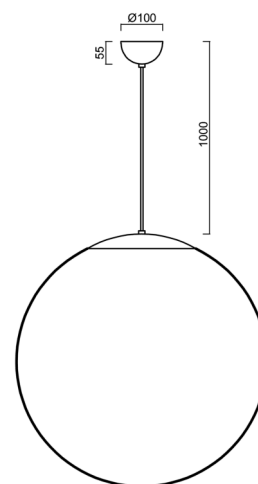

ISIS S5 PM-M

Kód produktu: ISI60268

Typ: LED-5L07E1050ZS11/PM5M/L100 NB 3K##

Krátký popis svítidla: Nerez broušené závěsné LED svítidlo ON/OFF a matované PMMA stínidlo.

Technické

Typy svítidel	Klasické on/off
Typ montáže	závěsné - kabel
Materiál základny	nerez ocel
Materiál stínidla	opálový polymethylmetakrylát
Barva základny	nerez broušená
Barva stínidla	bílá
Držení stínidla	ocelový držák
Umístění montáže	strop
Šířka	600 mm
Délka	600 mm
Výška	600 mm
Průměr	ø 600 mm
Délka závěsu	1000 mm
Montážní otvor	není
Kabelový vstup	není
Energetická třída	D
Rázová pevnost	IK06
Provozní teplota	od -20°C do +30°C

Elektrické

Příkon	48 W
Stupeň krytí	IP40
Objímka	LED modul
Svorkovnice	není

Světelné

Světelný tok svítidla	6810 lm
Světelný tok zdroje	7740 lm
Měrný výkon	141 lm/W
Teplota	3000 K
Životnost LED L80/B10	100000 hod
CRI	Ra80
MacAdam	3
Fotobiologická bezpečnost svítidla dle EN 62471 (Blue light hazard)	Risk group 0

Eulum data pro výpočtové programy jsou k dispozici na www.osmont.cz.