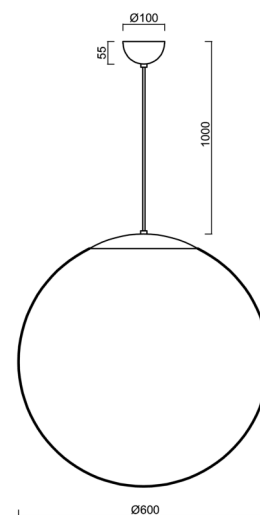

ISIS S5 PM-M

Kód produktu: ISI60267

Typ: LED-5L07E1050ZS11/PM5M/L100 NL DALI 3K##

Krátký popis svítidla: Nerez leštěné závěsné LED svítidlo DALI a matované PMMA stínidlo.

Technické

Typy svítidel	Stmívatelné
Typ montáže	závěsné - kabel
Materiál základny	nerez ocel
Materiál stínidla	opálový polymethylmetakrylát
Barva základny	nerez leštěná
Barva stínidla	bílá
Držení stínidla	ocelový držák
Umístění montáže	strop
Šířka	600 mm
Délka	600 mm
Výška	600 mm
Průměr	ø 600 mm
Délka závěsu	1000 mm
Montážní otvor	není
Kabelový vstup	není
Energetická třída	D
Rázová pevnost	IK06
Provozní teplota	od -20°C do +30°C

Elektrické

Příkon	48 W
Stupeň krytí	IP40
Objímka	LED modul
Svorkovnice	není
Počet svítidel na jistič B10A	14 ks
Počet svítidel na jistič B16A	23 ks
Počet svítidel na jistič C10A	23 ks
Počet svítidel na jistič C16A	38 ks

Světelné

Světelný tok svítidla	6810 lm
Světelný tok zdroje	7740 lm
Měrný výkon	141 lm/W
Teplota	3000 K
Životnost LED L80/B10	100000 hod
CRI	Ra80
MacAdam	3
Fotobiologická bezpečnost svítidla dle EN 62471 (Blue light hazard)	Risk group 0

Eulum data pro výpočtové programy jsou k dispozici na www.osmont.cz.