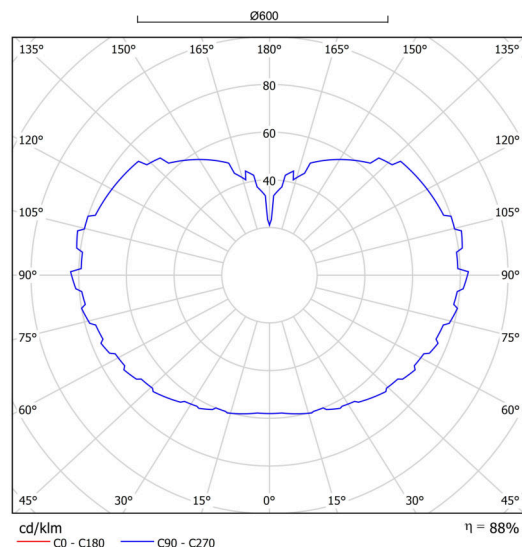

ISIS S5 PM-M

Kód produktu: ISI60266

Typ: LED-5L07E1050ZS11/PM5M/L100 NL 3K##

Krátký popis svítidla: Nerez leštěné závěsné LED svítidlo ON/OFF a matované PMMA stínidlo.

Technické

Typy svítidel	Klasické on/off
Typ montáže	závěsné - kabel
Materiál základny	nerez ocel
Materiál stínidla	opálový polymethylmetakrylát
Barva základny	nerez leštěná
Barva stínidla	bílá
Držení stínidla	ocelový držák
Umístění montáže	strop
Šířka	600 mm
Délka	600 mm
Výška	600 mm
Průměr	ø 600 mm
Délka závěsu	1000 mm
Montážní otvor	není
Kabelový vstup	není
Energetická třída	D
Rázová pevnost	IK06
Provozní teplota	od -20°C do +30°C

Elektrické

Příkon	48 W
Stupeň krytí	IP40
Objímka	LED modul
Svorkovnice	není

Světelné

Světelný tok svítidla	6810 lm
Světelný tok zdroje	7740 lm
Měrný výkon	141 lm/W
Teplota	3000 K
Životnost LED L80/B10	100000 hod
CRI	Ra80
MacAdam	3
Fotobiologická bezpečnost svítidla dle EN 62471 (Blue light hazard)	Risk group 0

Eulum data pro výpočtové programy jsou k dispozici na www.osmont.cz.