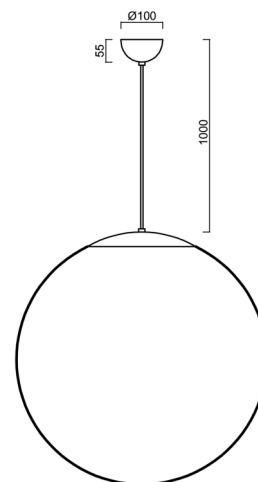

ISIS S5 PM-M

Kód produktu: ISI60266

Typ: LED-5L07E1050ZS11/PM5M/L100 NL 3K##

Krátký popis svítidla: Nerez leštěné závěsné LED svítidlo ON/OFF a matované PMMA stínidlo.

Technické

Typy svítidel	Klasické on/off
Typ montáže	závěsné - kabel
Materiál základny	nerez ocel
Materiál stínidla	opálový polymethylmetakrylát
Barva základny	nerez leštěná
Barva stínidla	bílá
Držení stínidla	ocelový držák
Umístění montáže	strop
Šířka	600 mm
Délka	600 mm
Výška	600 mm
Průměr	ø 600 mm
Délka závěsu	1000 mm
Montážní otvor	není
Kabelový vstup	není
Energetická třída	D
Rázová pevnost	IK06
Provozní teplota	od -20°C do +30°C

Elektrické

Příkon	48 W
Stupeň krytí	IP40
Objímka	LED modul
Svorkovnice	není

Světelné

Světelný tok svítidla	6810 lm
Světelný tok zdroje	7740 lm
Měrný výkon	141 lm/W
Teplota	3000 K
Životnost LED L80/B10	100000 hod
CRI	Ra80
MacAdam	3
Fotobiologická bezpečnost svítidla dle EN 62471 (Blue light hazard)	Risk group 0

Eulum data pro výpočtové programy jsou k dispozici na www.osmont.cz.